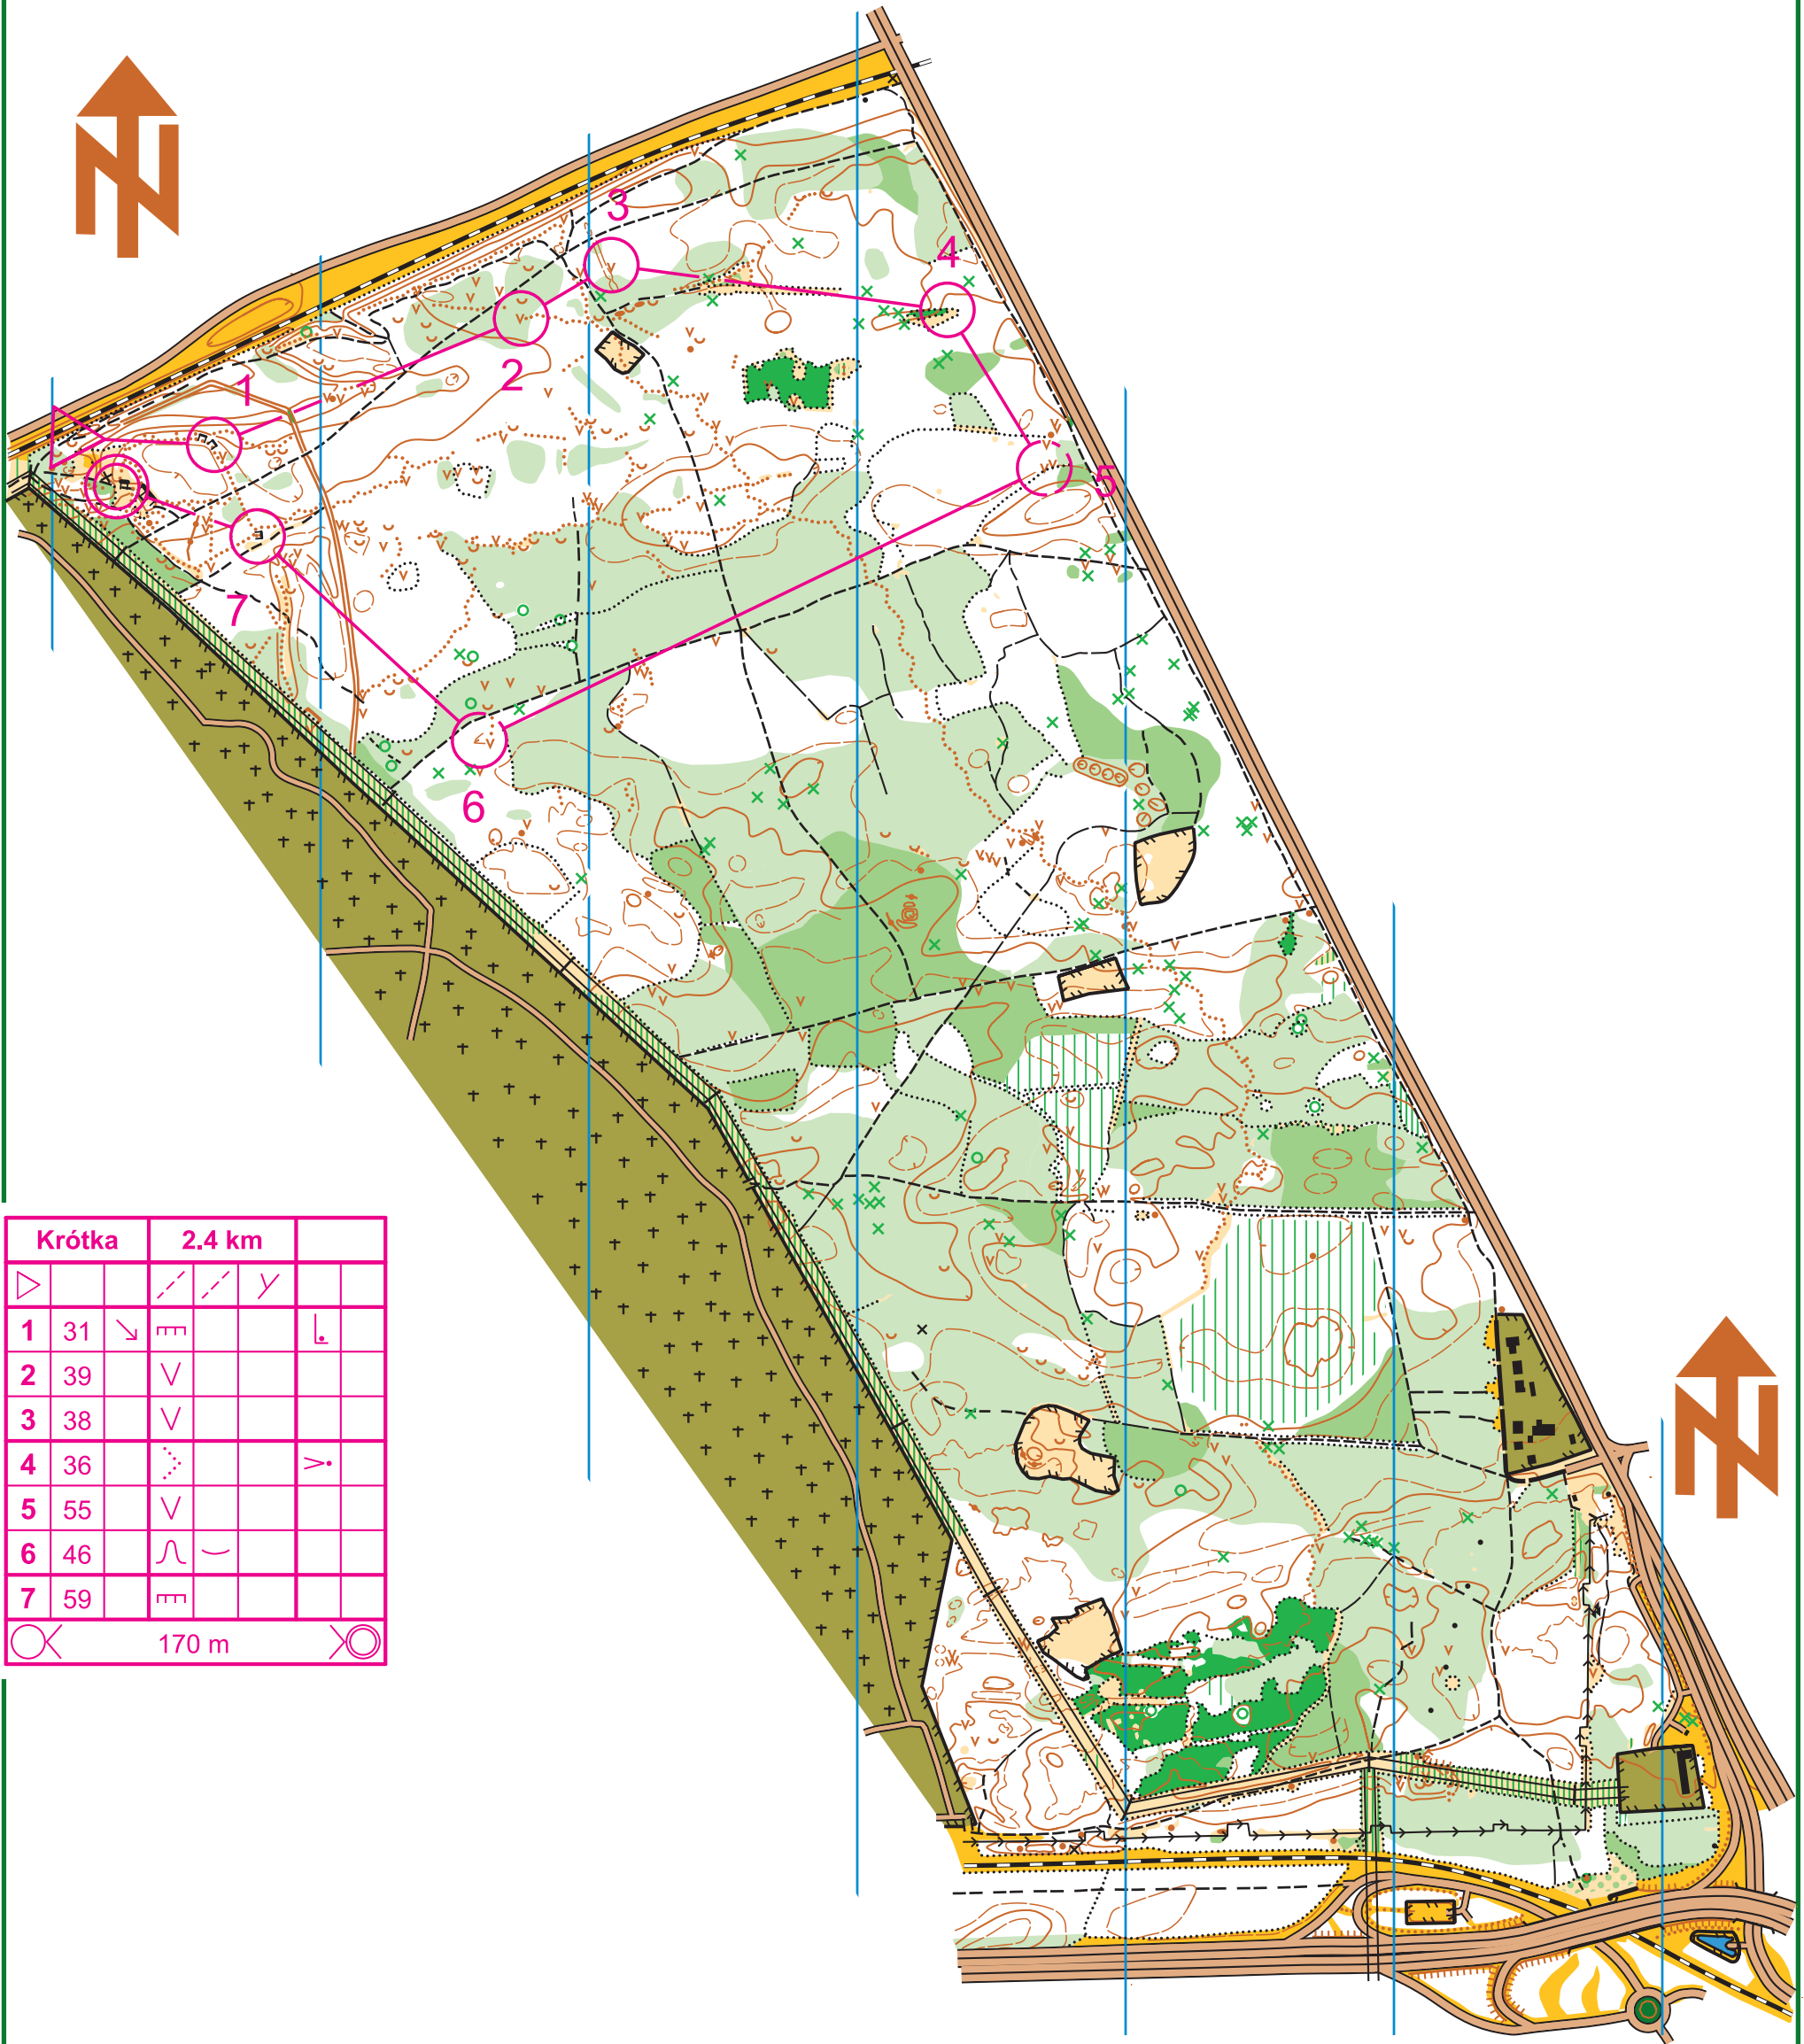

MIŁOSTOWO

Skala 1:7 500

warstwie co 2,5 m

Krótką	2.4 km				
▷		/ /	γ		
1	31	↘	▬▬		⊥
2	39		∇		
3	38		∇		
4	36		⋯		>
5	55		∇		
6	46		∩	—	
7	59		▬▬		
○	170 m				○