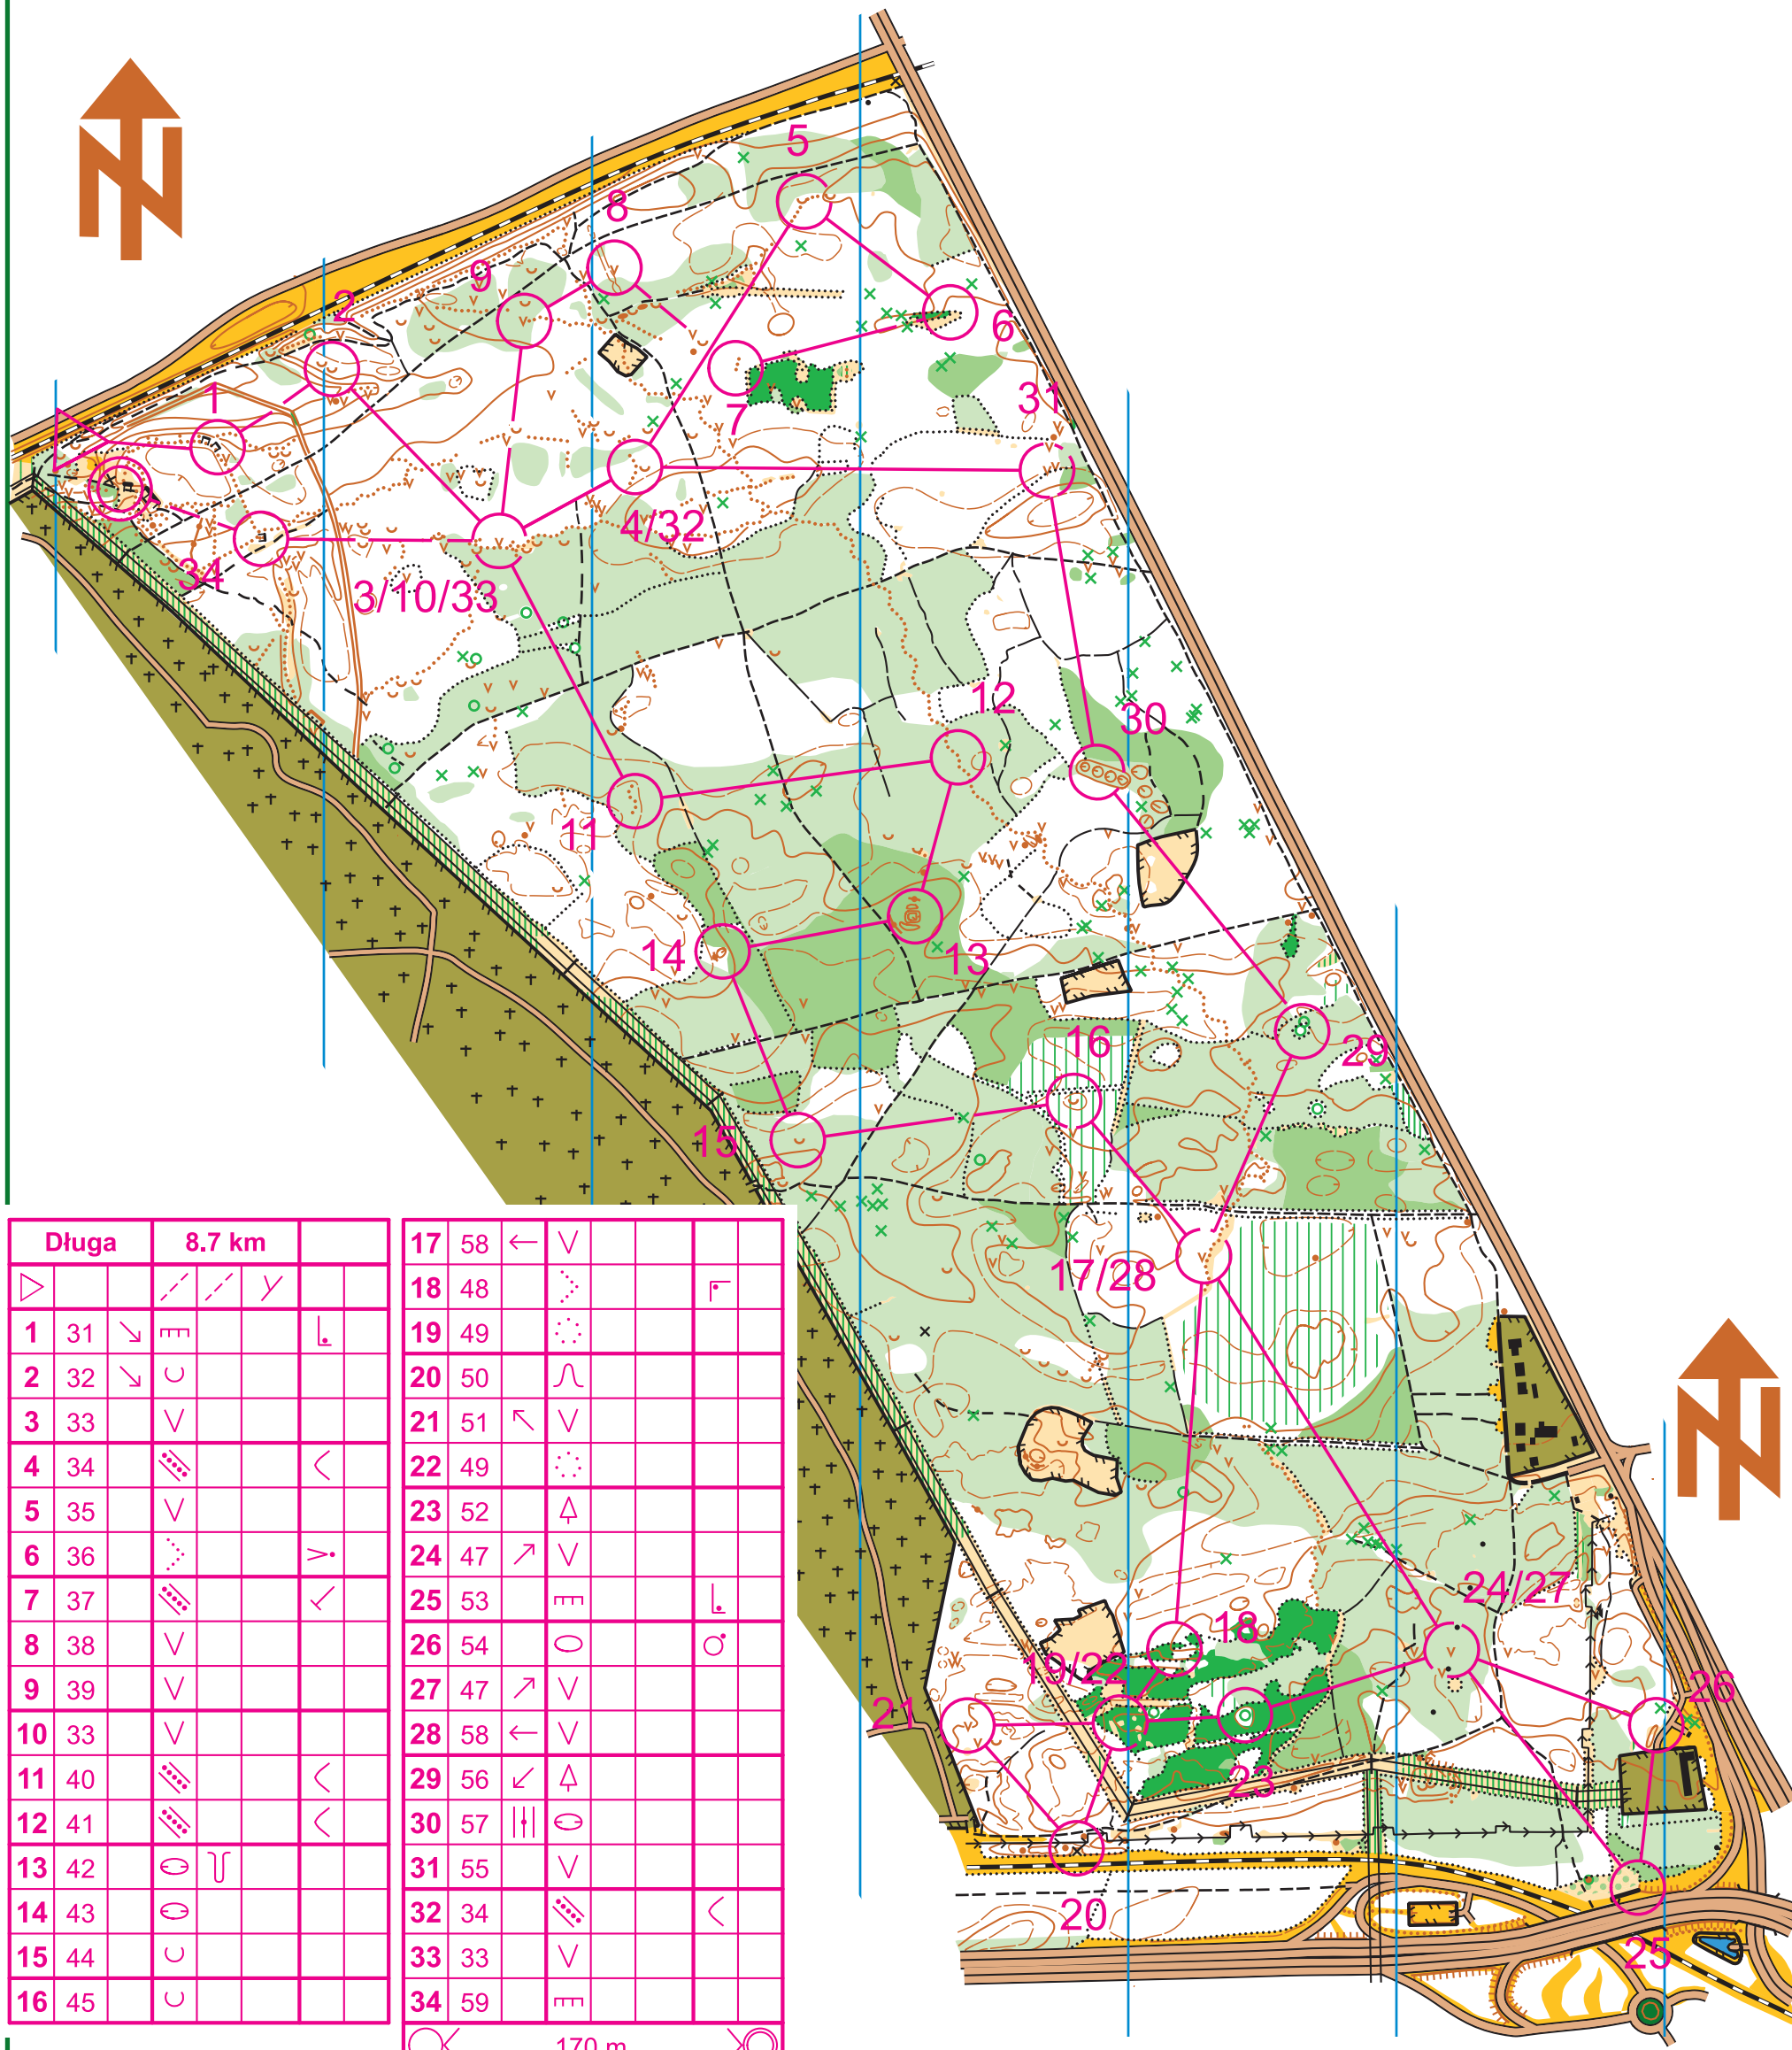

MIŁOSTOWO

Skala 1:7 500

warstwy co 2,5 m

Długa		8.7 km			
▷		/	/	Y	
1	31	↘	≡		⊥
2	32	↘	∪		
3	33	∨			
4	34	≡			<
5	35	∨			
6	36	↘			>
7	37	≡			✓
8	38	∨			
9	39	∨			
10	33	∨			
11	40	≡			<
12	41	≡			<
13	42	⊙	∪		
14	43	⊙			
15	44	∪			
16	45	∪			

17	58	←	∨		
18	48	↘			⊥
19	49	⊙			
20	50	∩			
21	51	↖	∨		
22	49	⊙			
23	52	△			
24	47	↗	∨		
25	53	≡			⊥
26	54	⊙			⊙
27	47	↗	∨		
28	58	←	∨		
29	56	↙	△		
30	57		⊙		
31	55	∨			
32	34	≡			<
33	33	∨			
34	59	≡			

⊙ 170 m ⊙