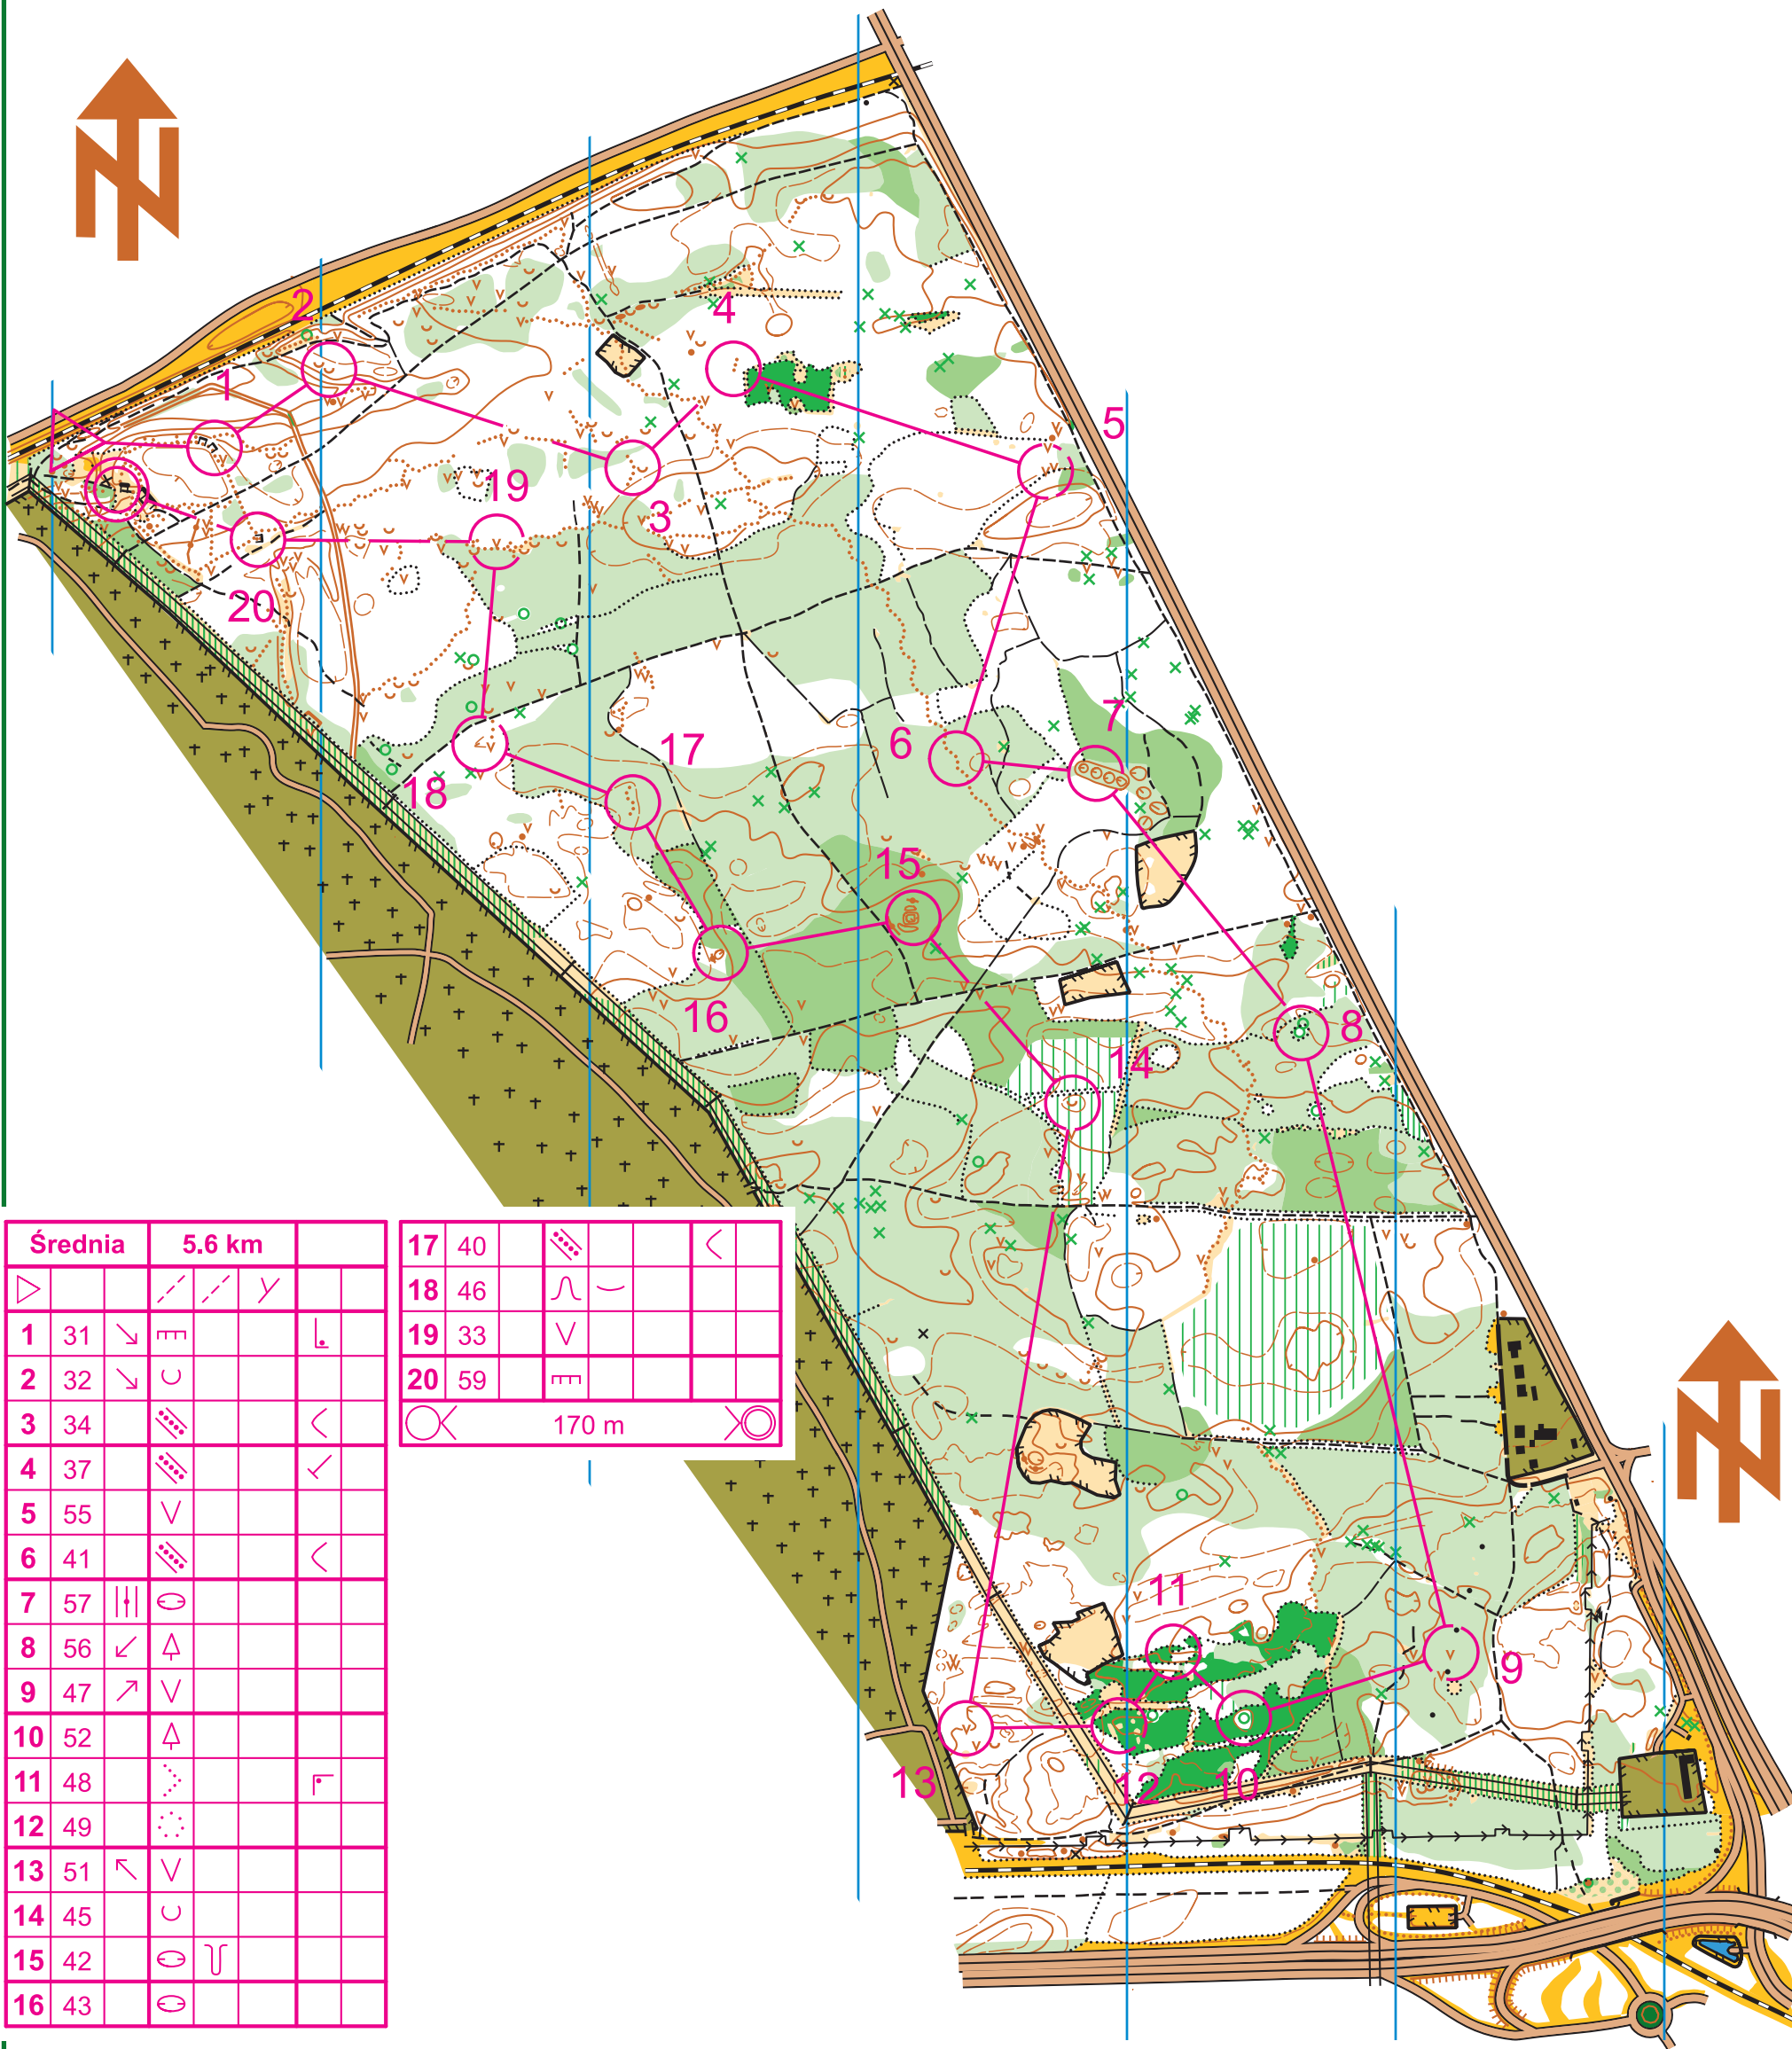

# MIŁOSTOWO

Skala 1:7 500

warstwie co 2,5 m

Średnia	5.6 km				
▷		/ /	Y		
1	31	↘	≡		⊥
2	32	↘	∪		
3	34		≡		<
4	37		≡		✓
5	55		∇		
6	41		≡		<
7	57		⊖		
8	56	↙	⊖		
9	47	↗	∇		
10	52		⊖		⊥
11	48		⋯		
12	49		⋯		
13	51	↖	∇		
14	45		∪		
15	42		⊖	∪	
16	43		⊖		

17	40	≡		<
18	46	∩	—	
19	33	∇		
20	59	≡		
⊙	170 m			⊙