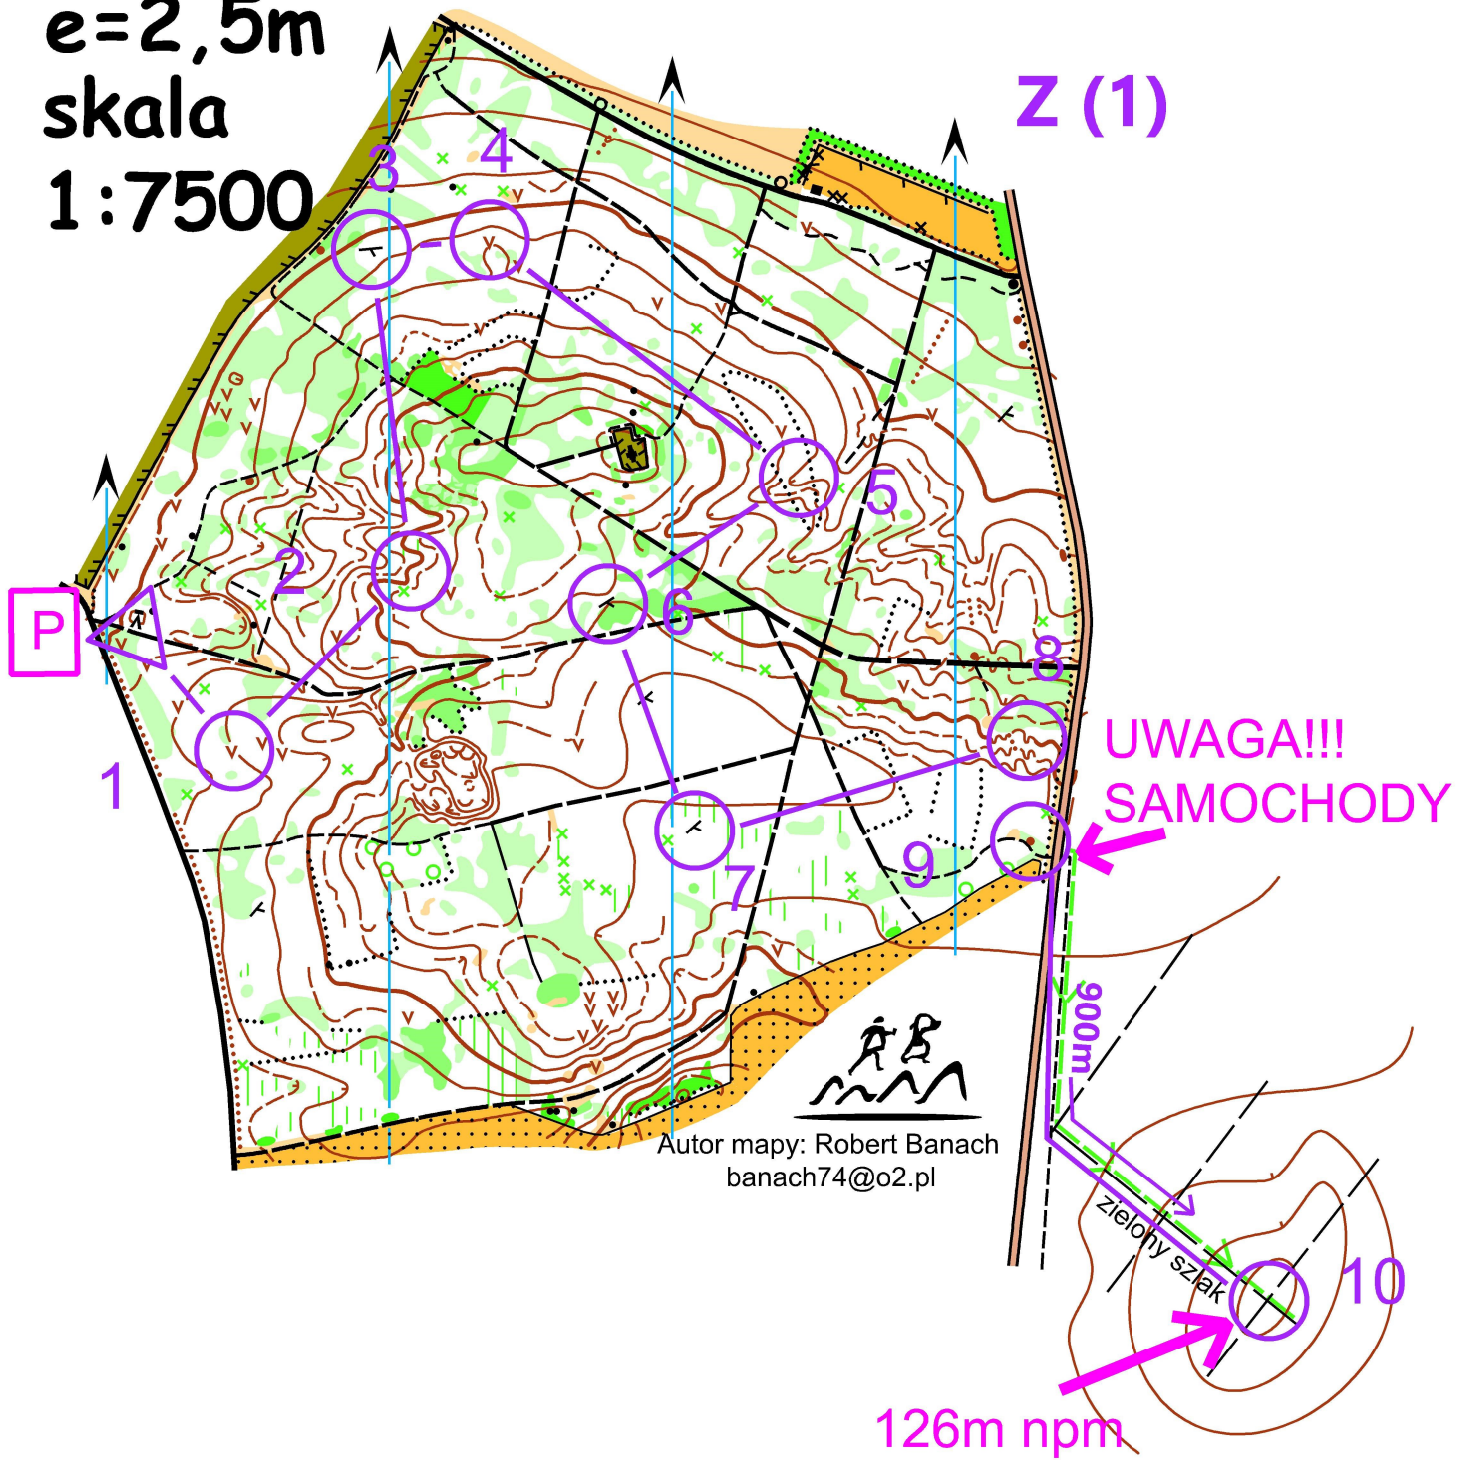

e=2,5m
skala
1:7500

Z (1)

Autor mapy: Robert Banach
banach74@o2.pl

	Z	6,6 km			
▷		/	∨		
1	31	∨			
2	32	∩	∩		
3	33	∩			
4	34	∨			
5	35	∩	▷		∩
6	36	∩			
7	37	∩			
8	38	∩	∩		

9	39	●			
10	40	/	/	×	
○		0 m		→	▷