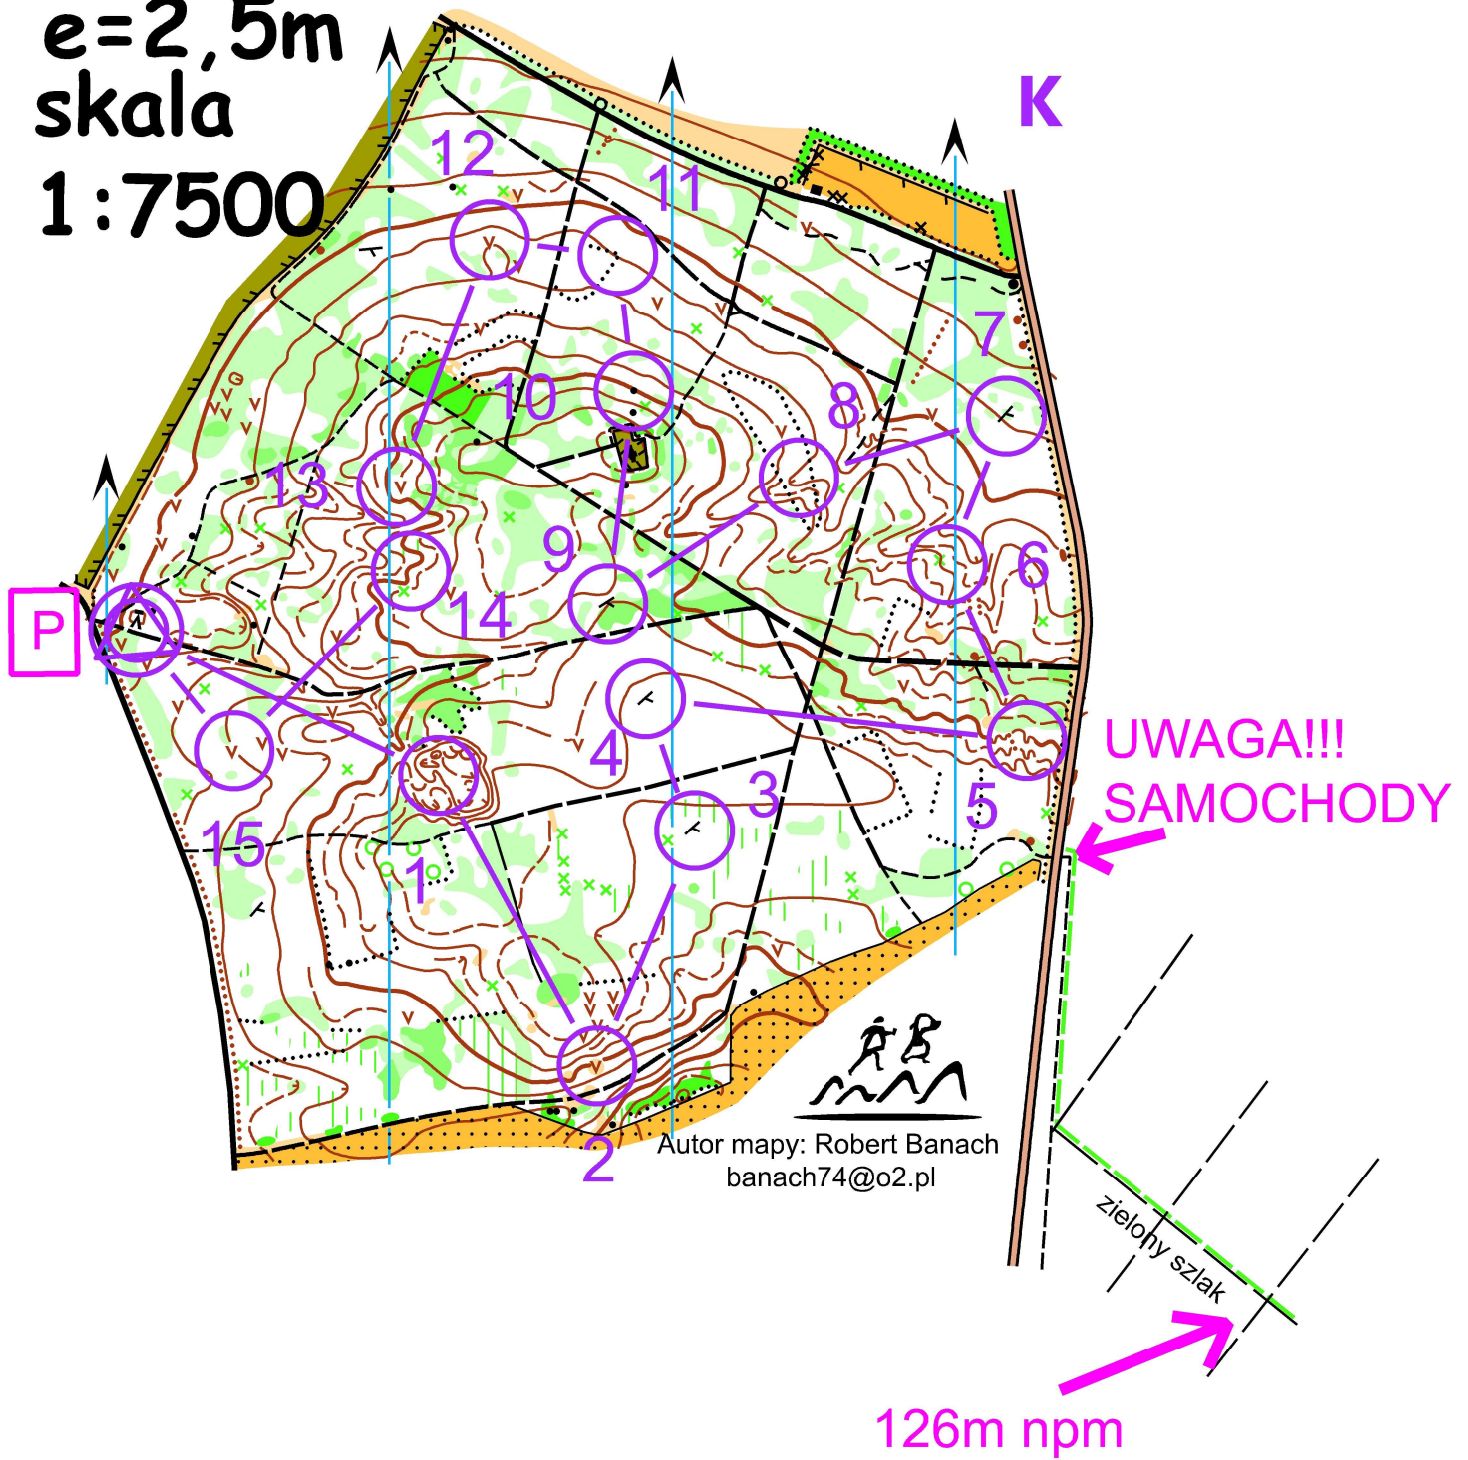

e=2,5m  
skala  
1:7500

Autor mapy: Robert Banach  
banach74@o2.pl

	K	3,5 km		
▷		↘	∇	
1	48	⌋	∩	∩
2	50	∇		
3	37	↗		
4	47	↗		
5	38		∩	
6	41		∩	∩
7	42	↗		
8	35	∩	∇	∩

9	36	↗		
10	43	▲	0,5	
11	44	∇	<	
12	34	∇		
13	46	∇		
14	32	⌋	∩	
15	31	∇		
○	<	150 m	>	◎