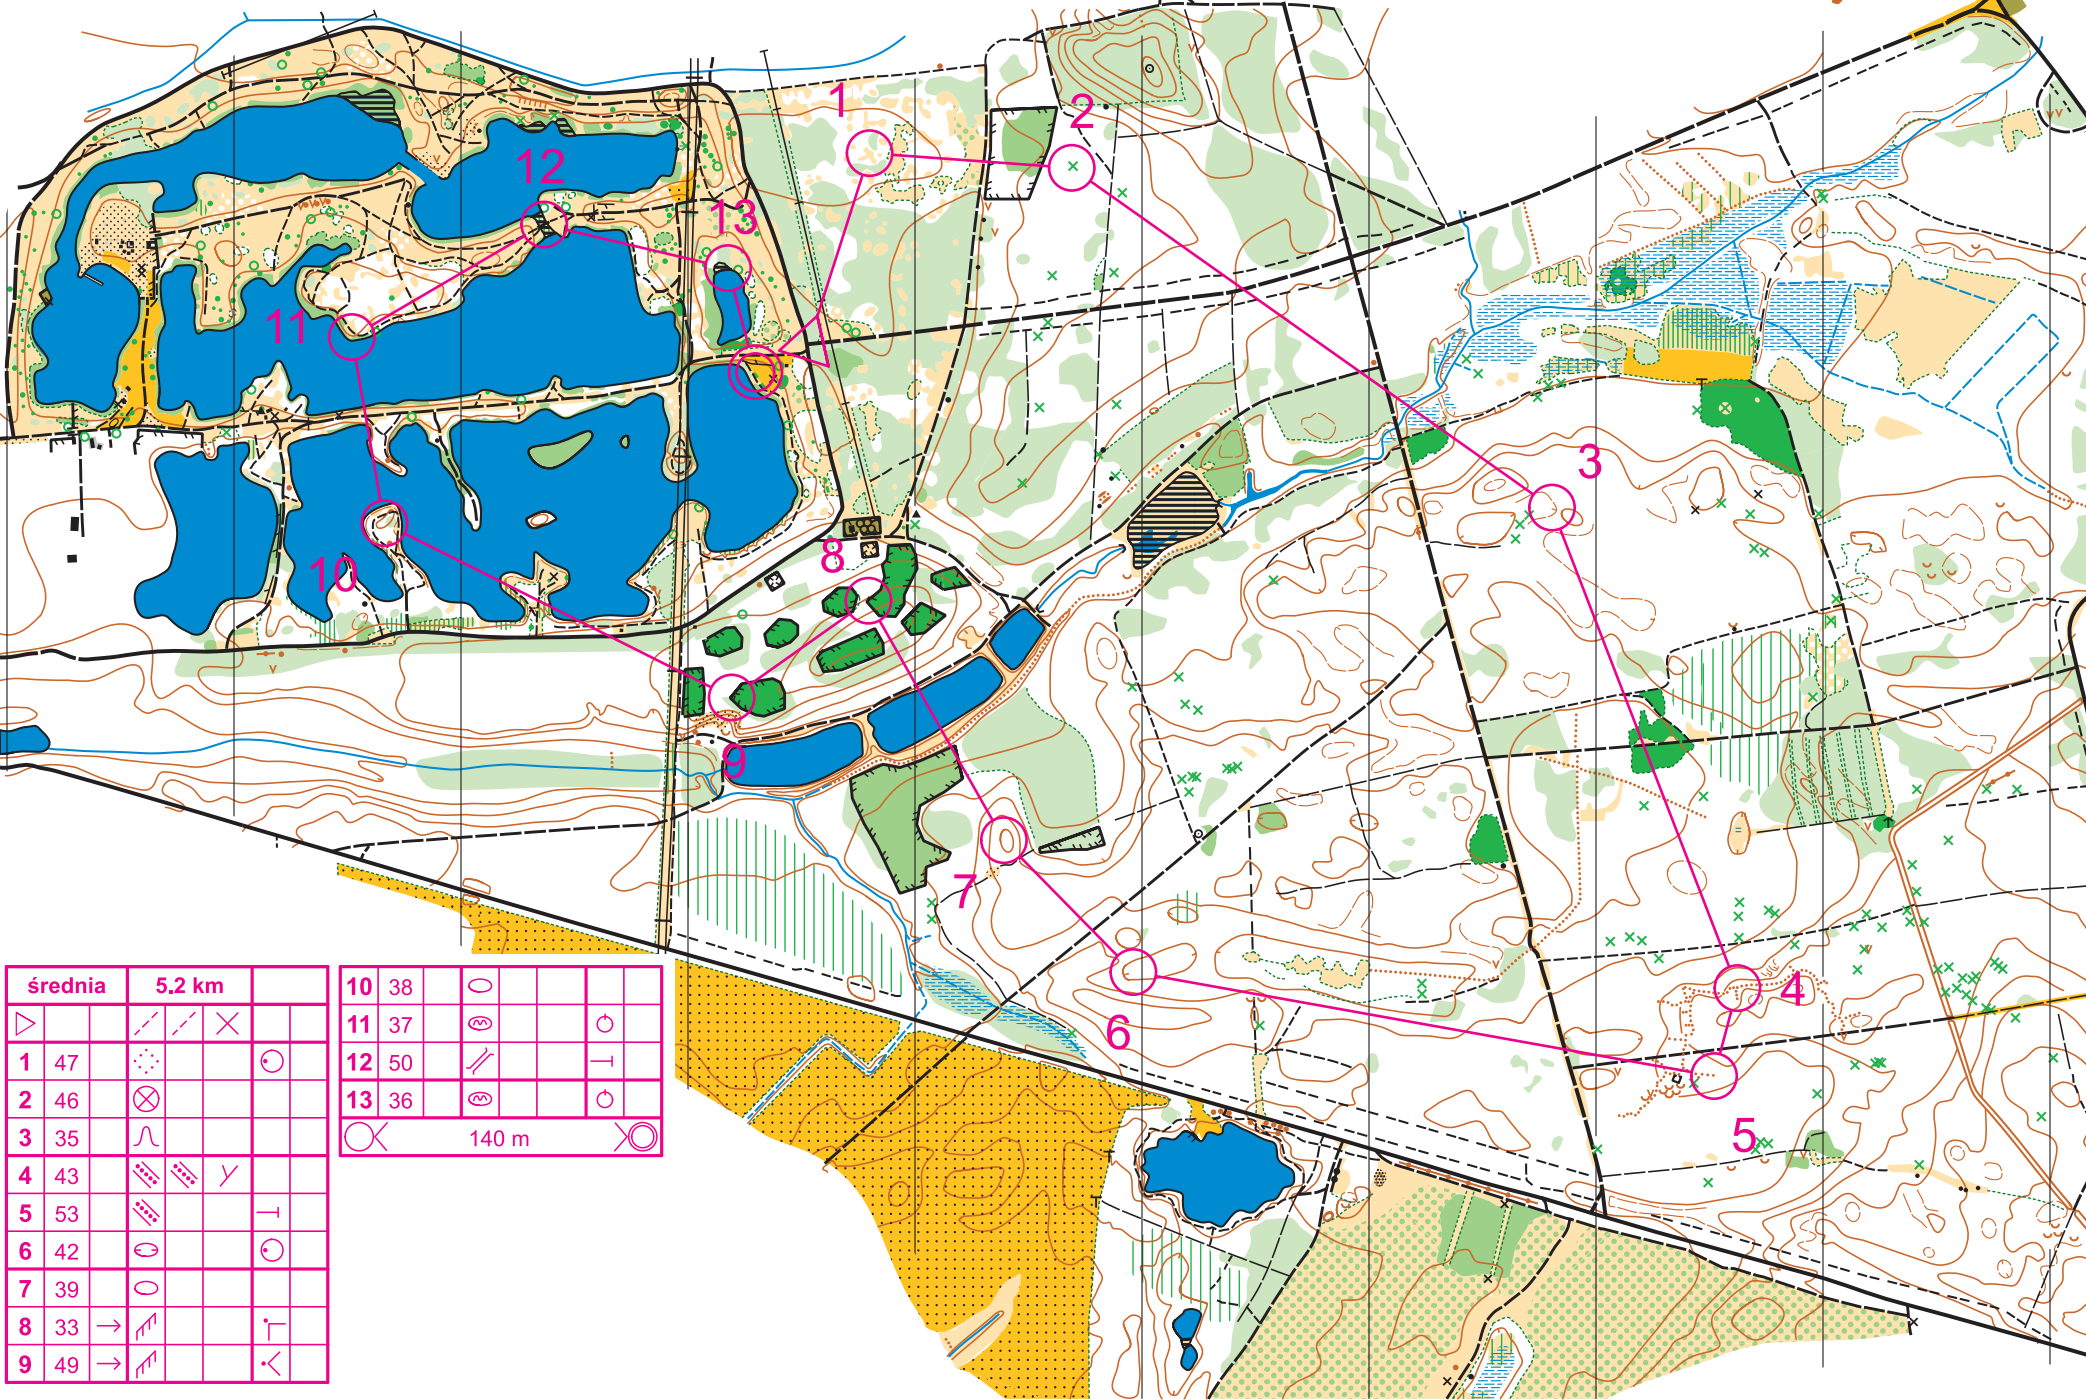

średnia

OWIŃSKA skala 1:10 000 e -2,5m

średnia	5.2 km		
1	47	☼	⊙
2	46	⊗	
3	35	∩	
4	43	▨ ▩	∟
5	53	▨ ▩	└
6	42	⊙	⊙
7	39	⊙	
8	33	→ ▨	└
9	49	→ ▨	∟

10	38	⊙		
11	37	⊙		⊙
12	50	▨		└
13	36	⊙		⊙
		⊙	140 m	⊙