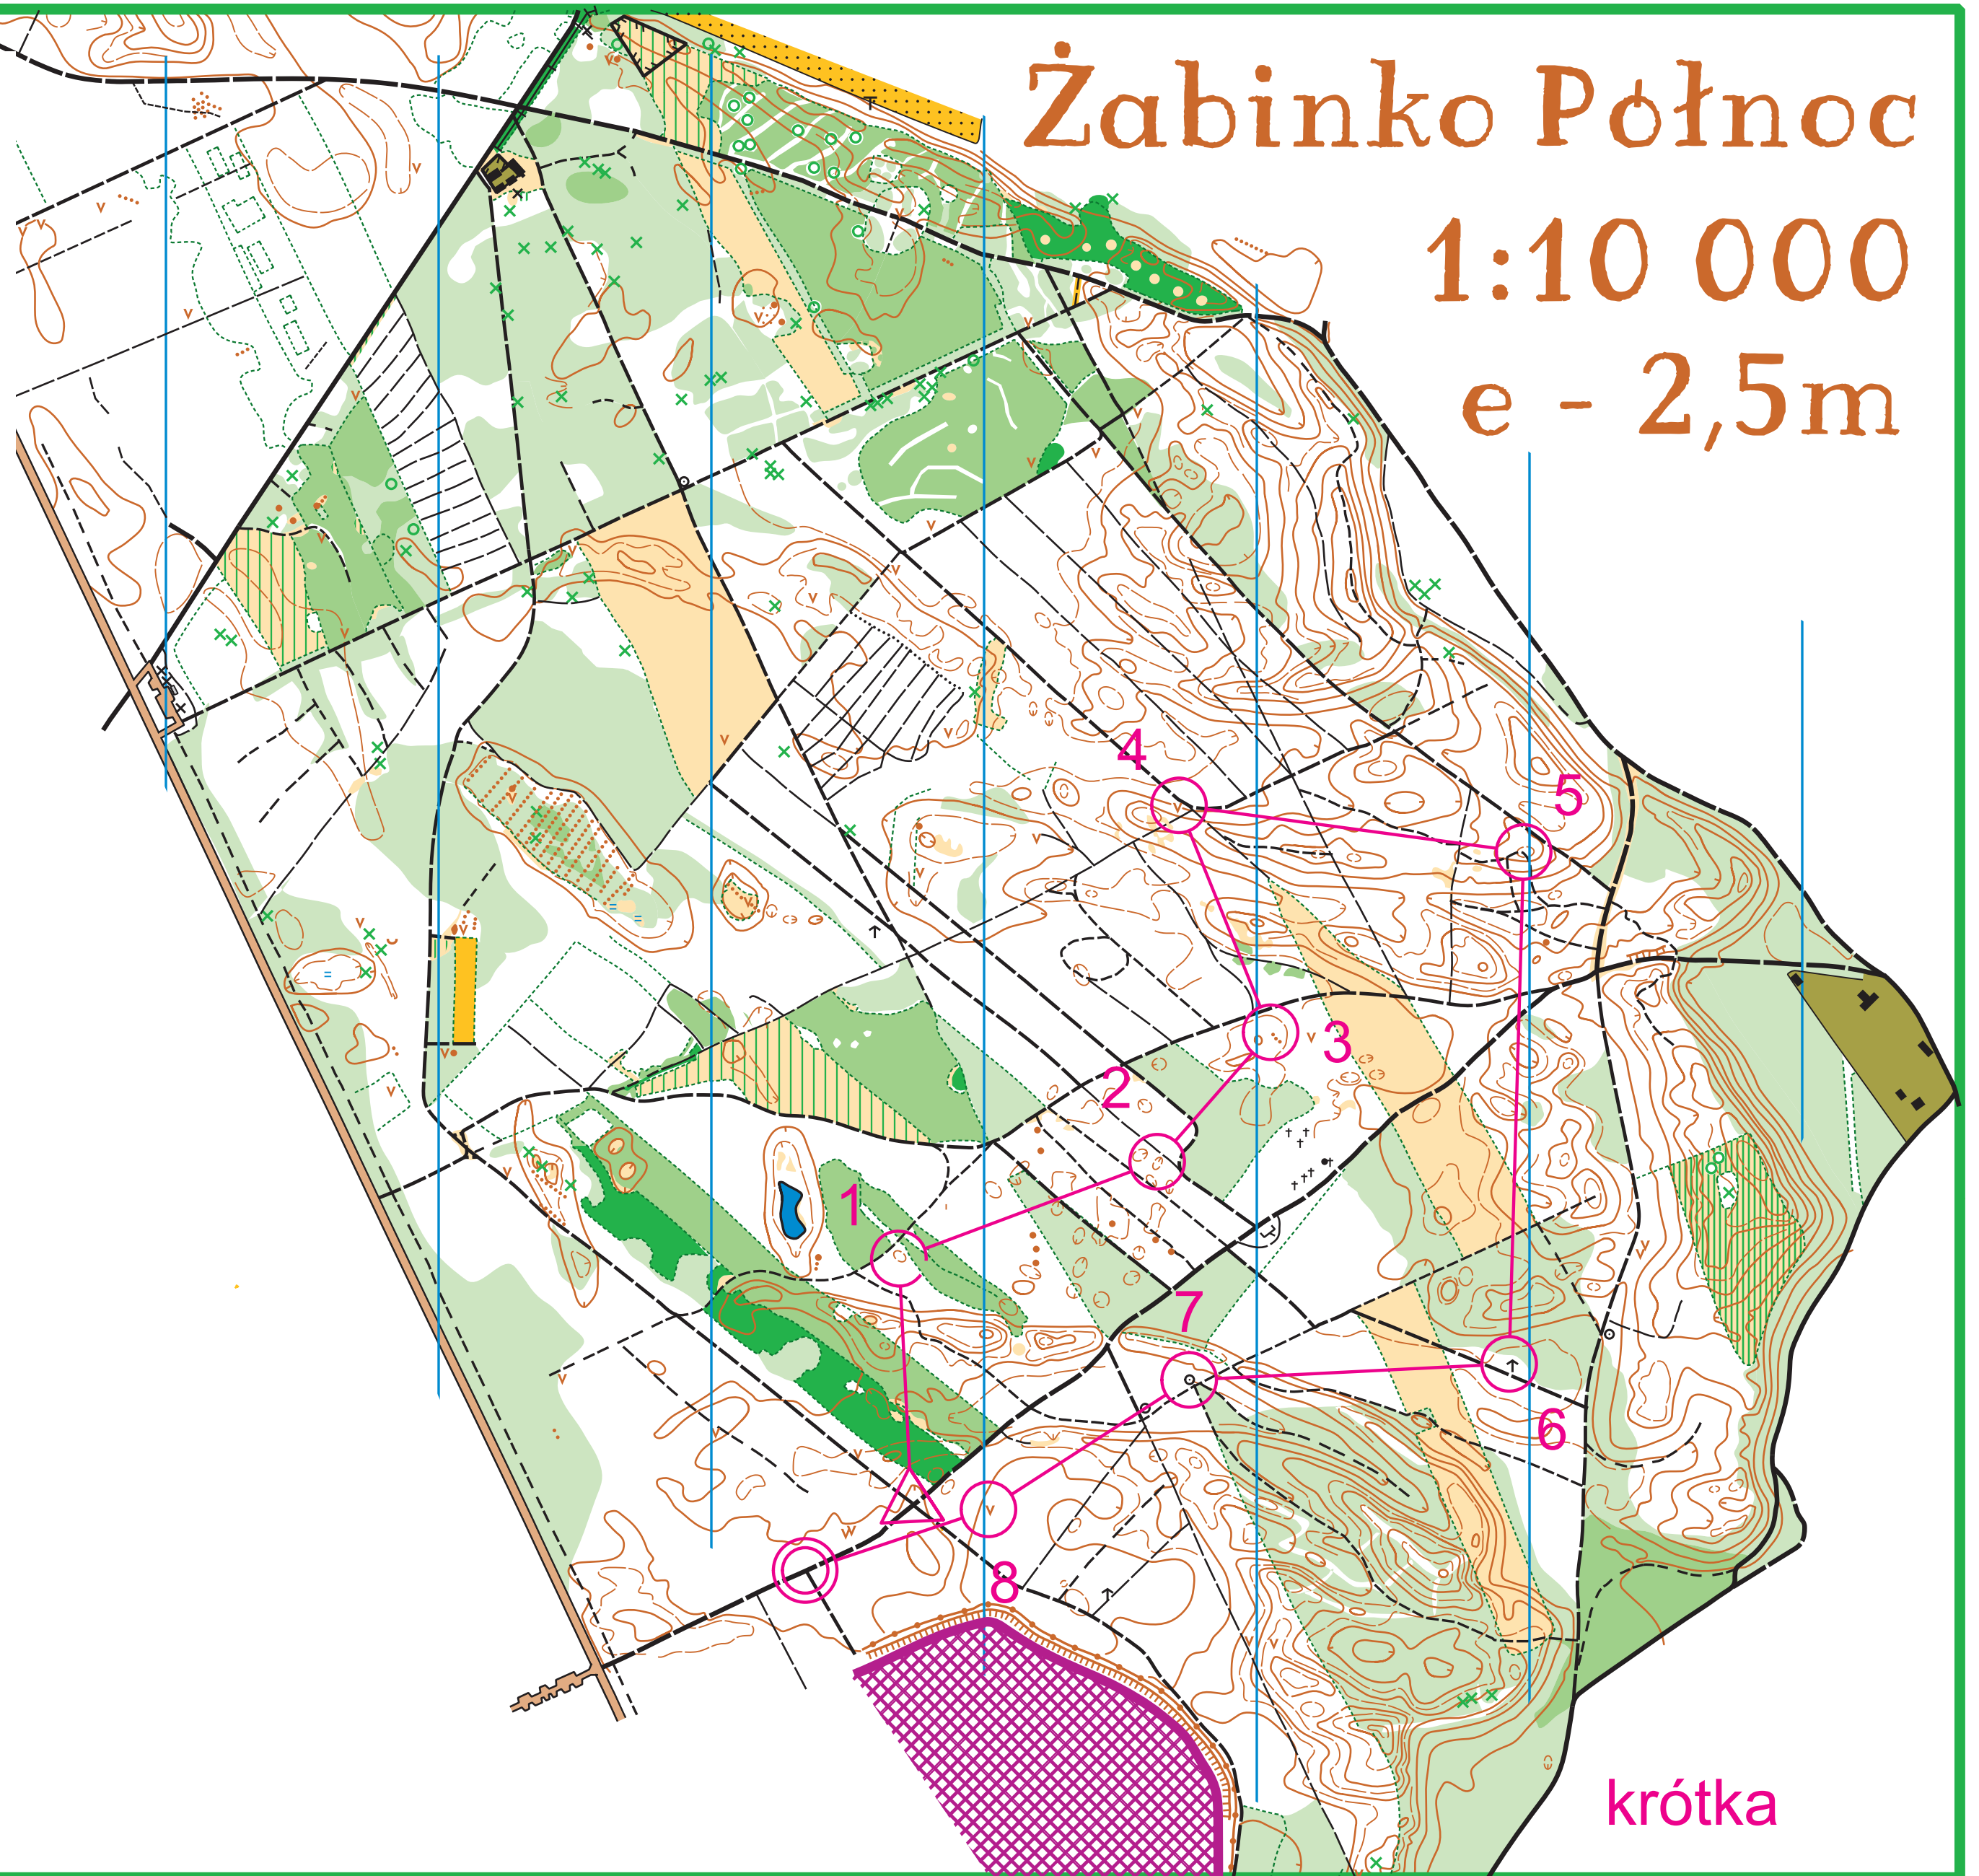

Žabinko Poľnoc

1:10 000
e - 2,5m

krótka		2.8 km	
1	32	○	×
2	35	→ ○	
3	31	▨	↖
4	51	∇	
5	52	○	
6	49	↑	
7	53	⊙	
8	36	∇	

○ 210 m ○

krótka