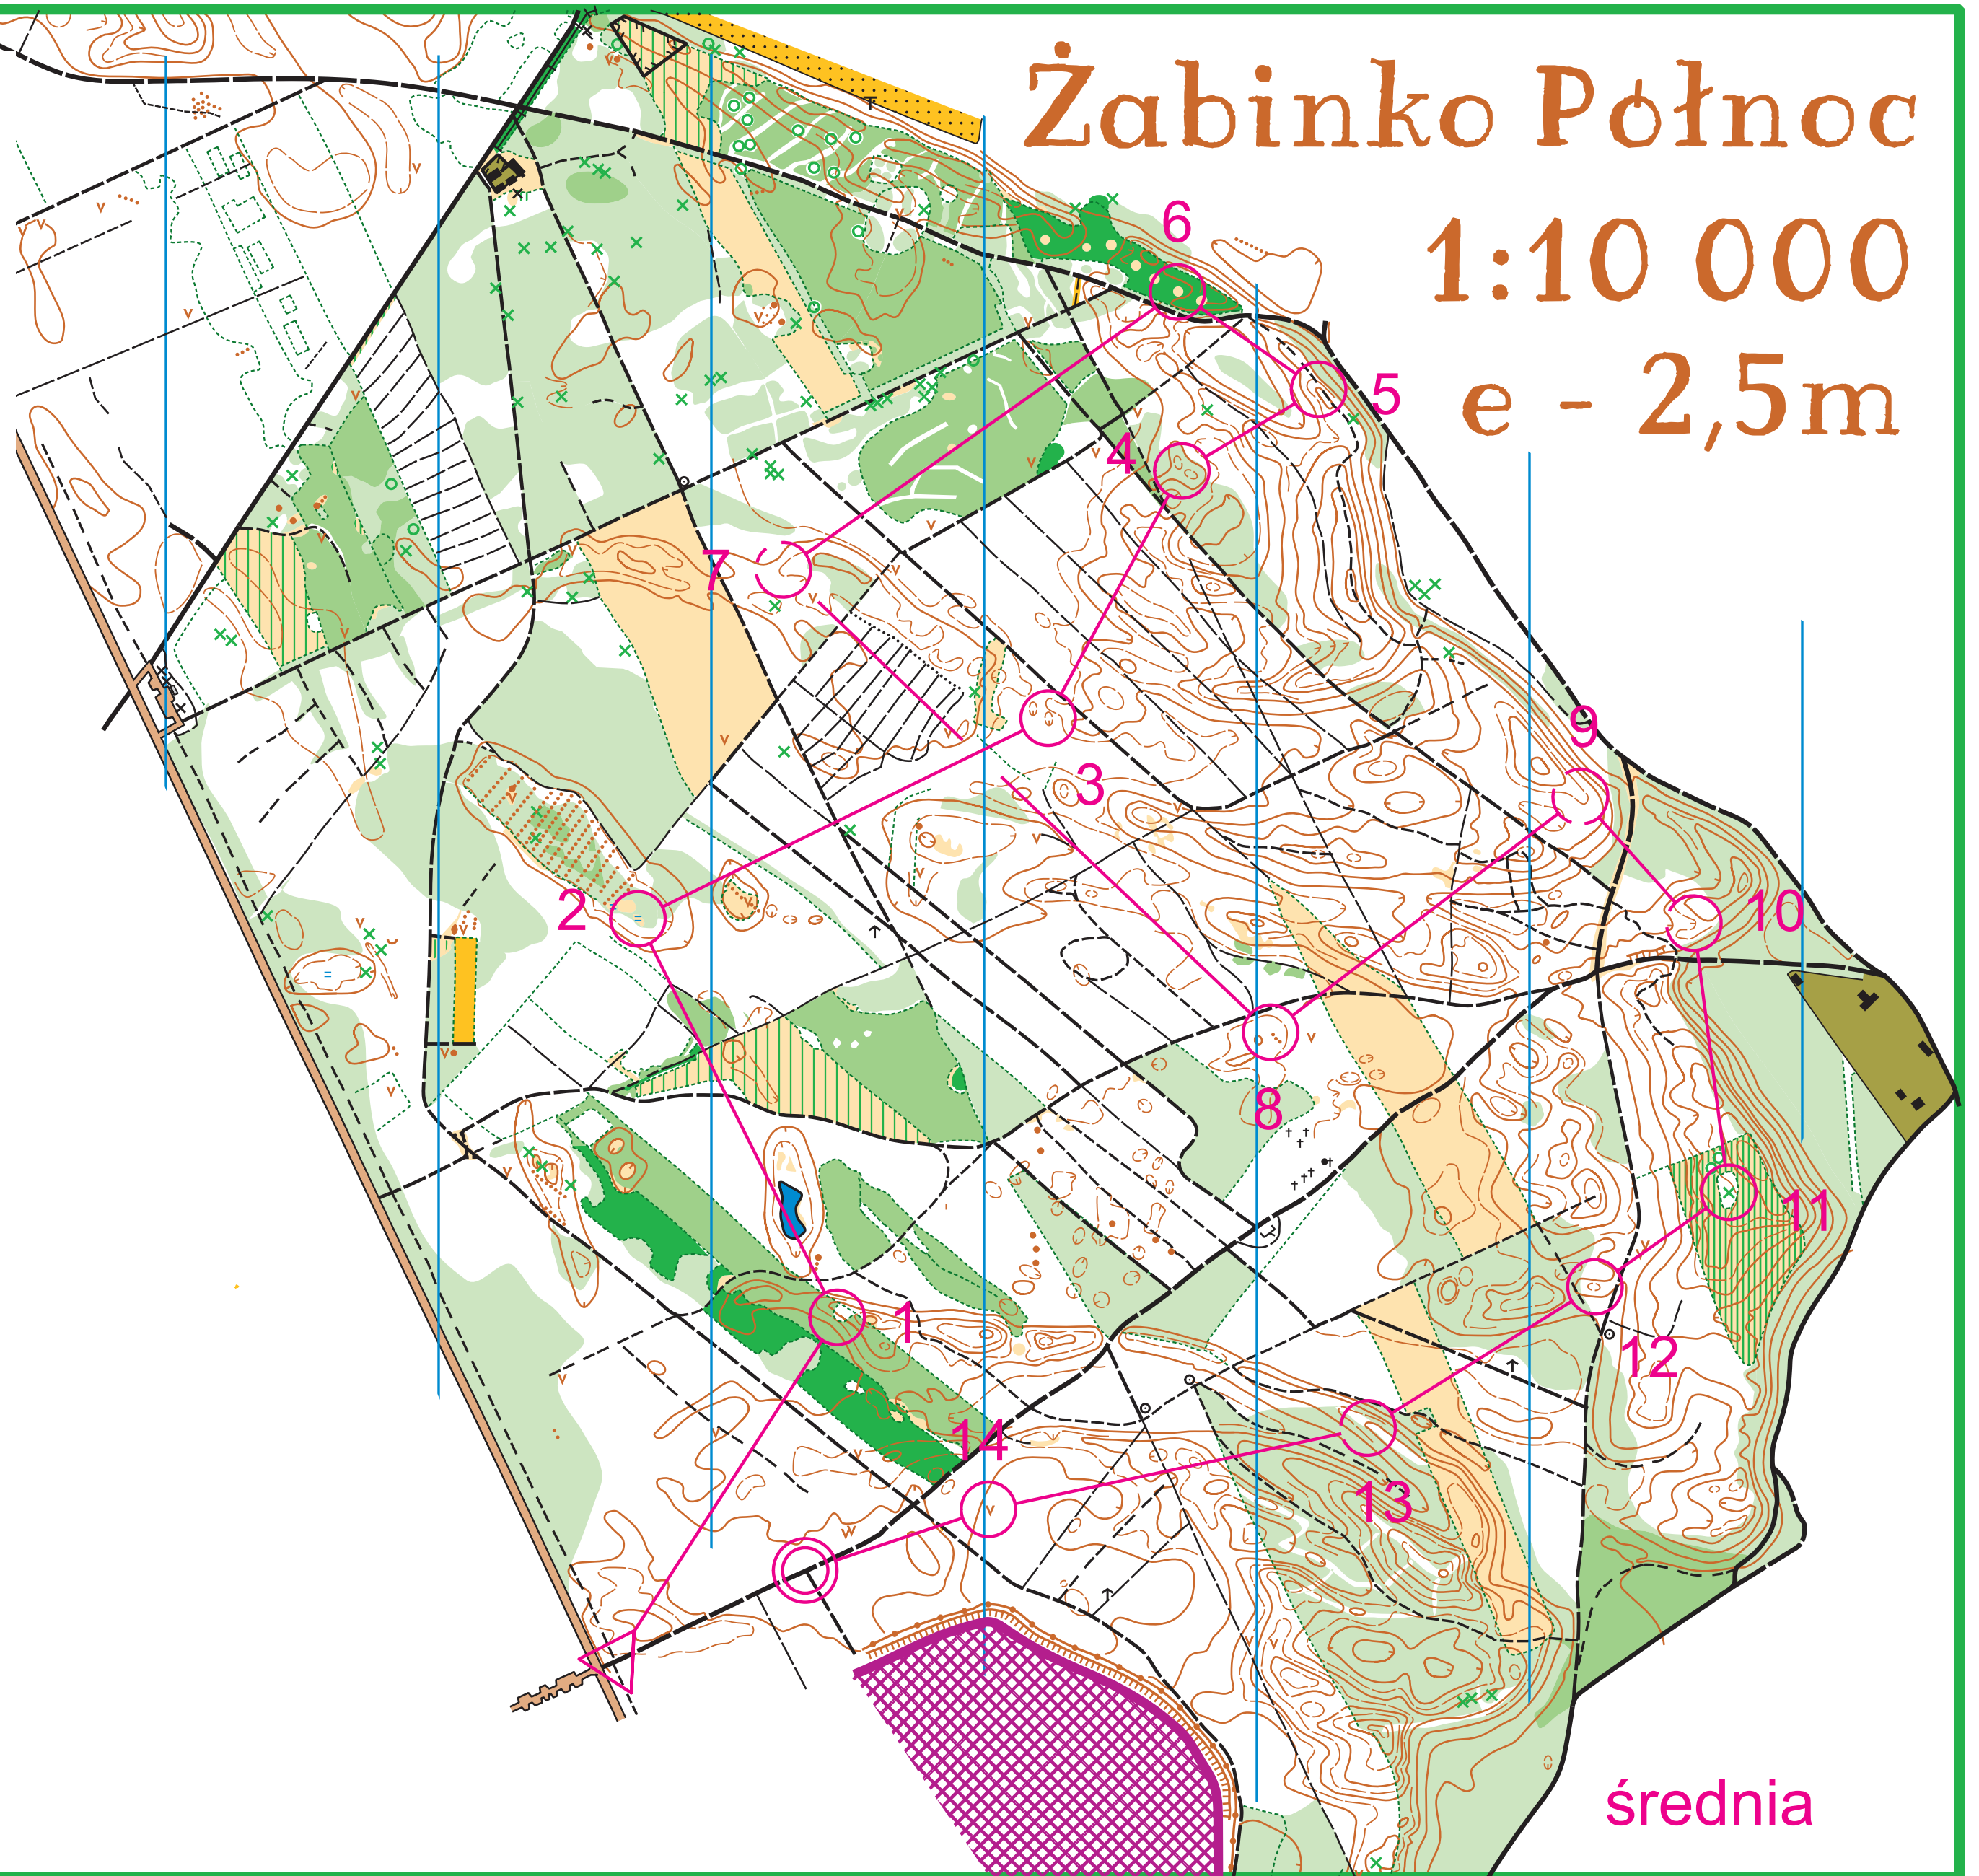

Žabinko Poľnoc

1:10 000

e - 2,5m

šrednia	5.4 km			
1	47			
2	48			
3	33			
4	34			
5	39			
6	38			
7	37			
8	31			
9	50			
10	46			
11	43			
12	41			
13	42			
14	36			

210 m

šrednia