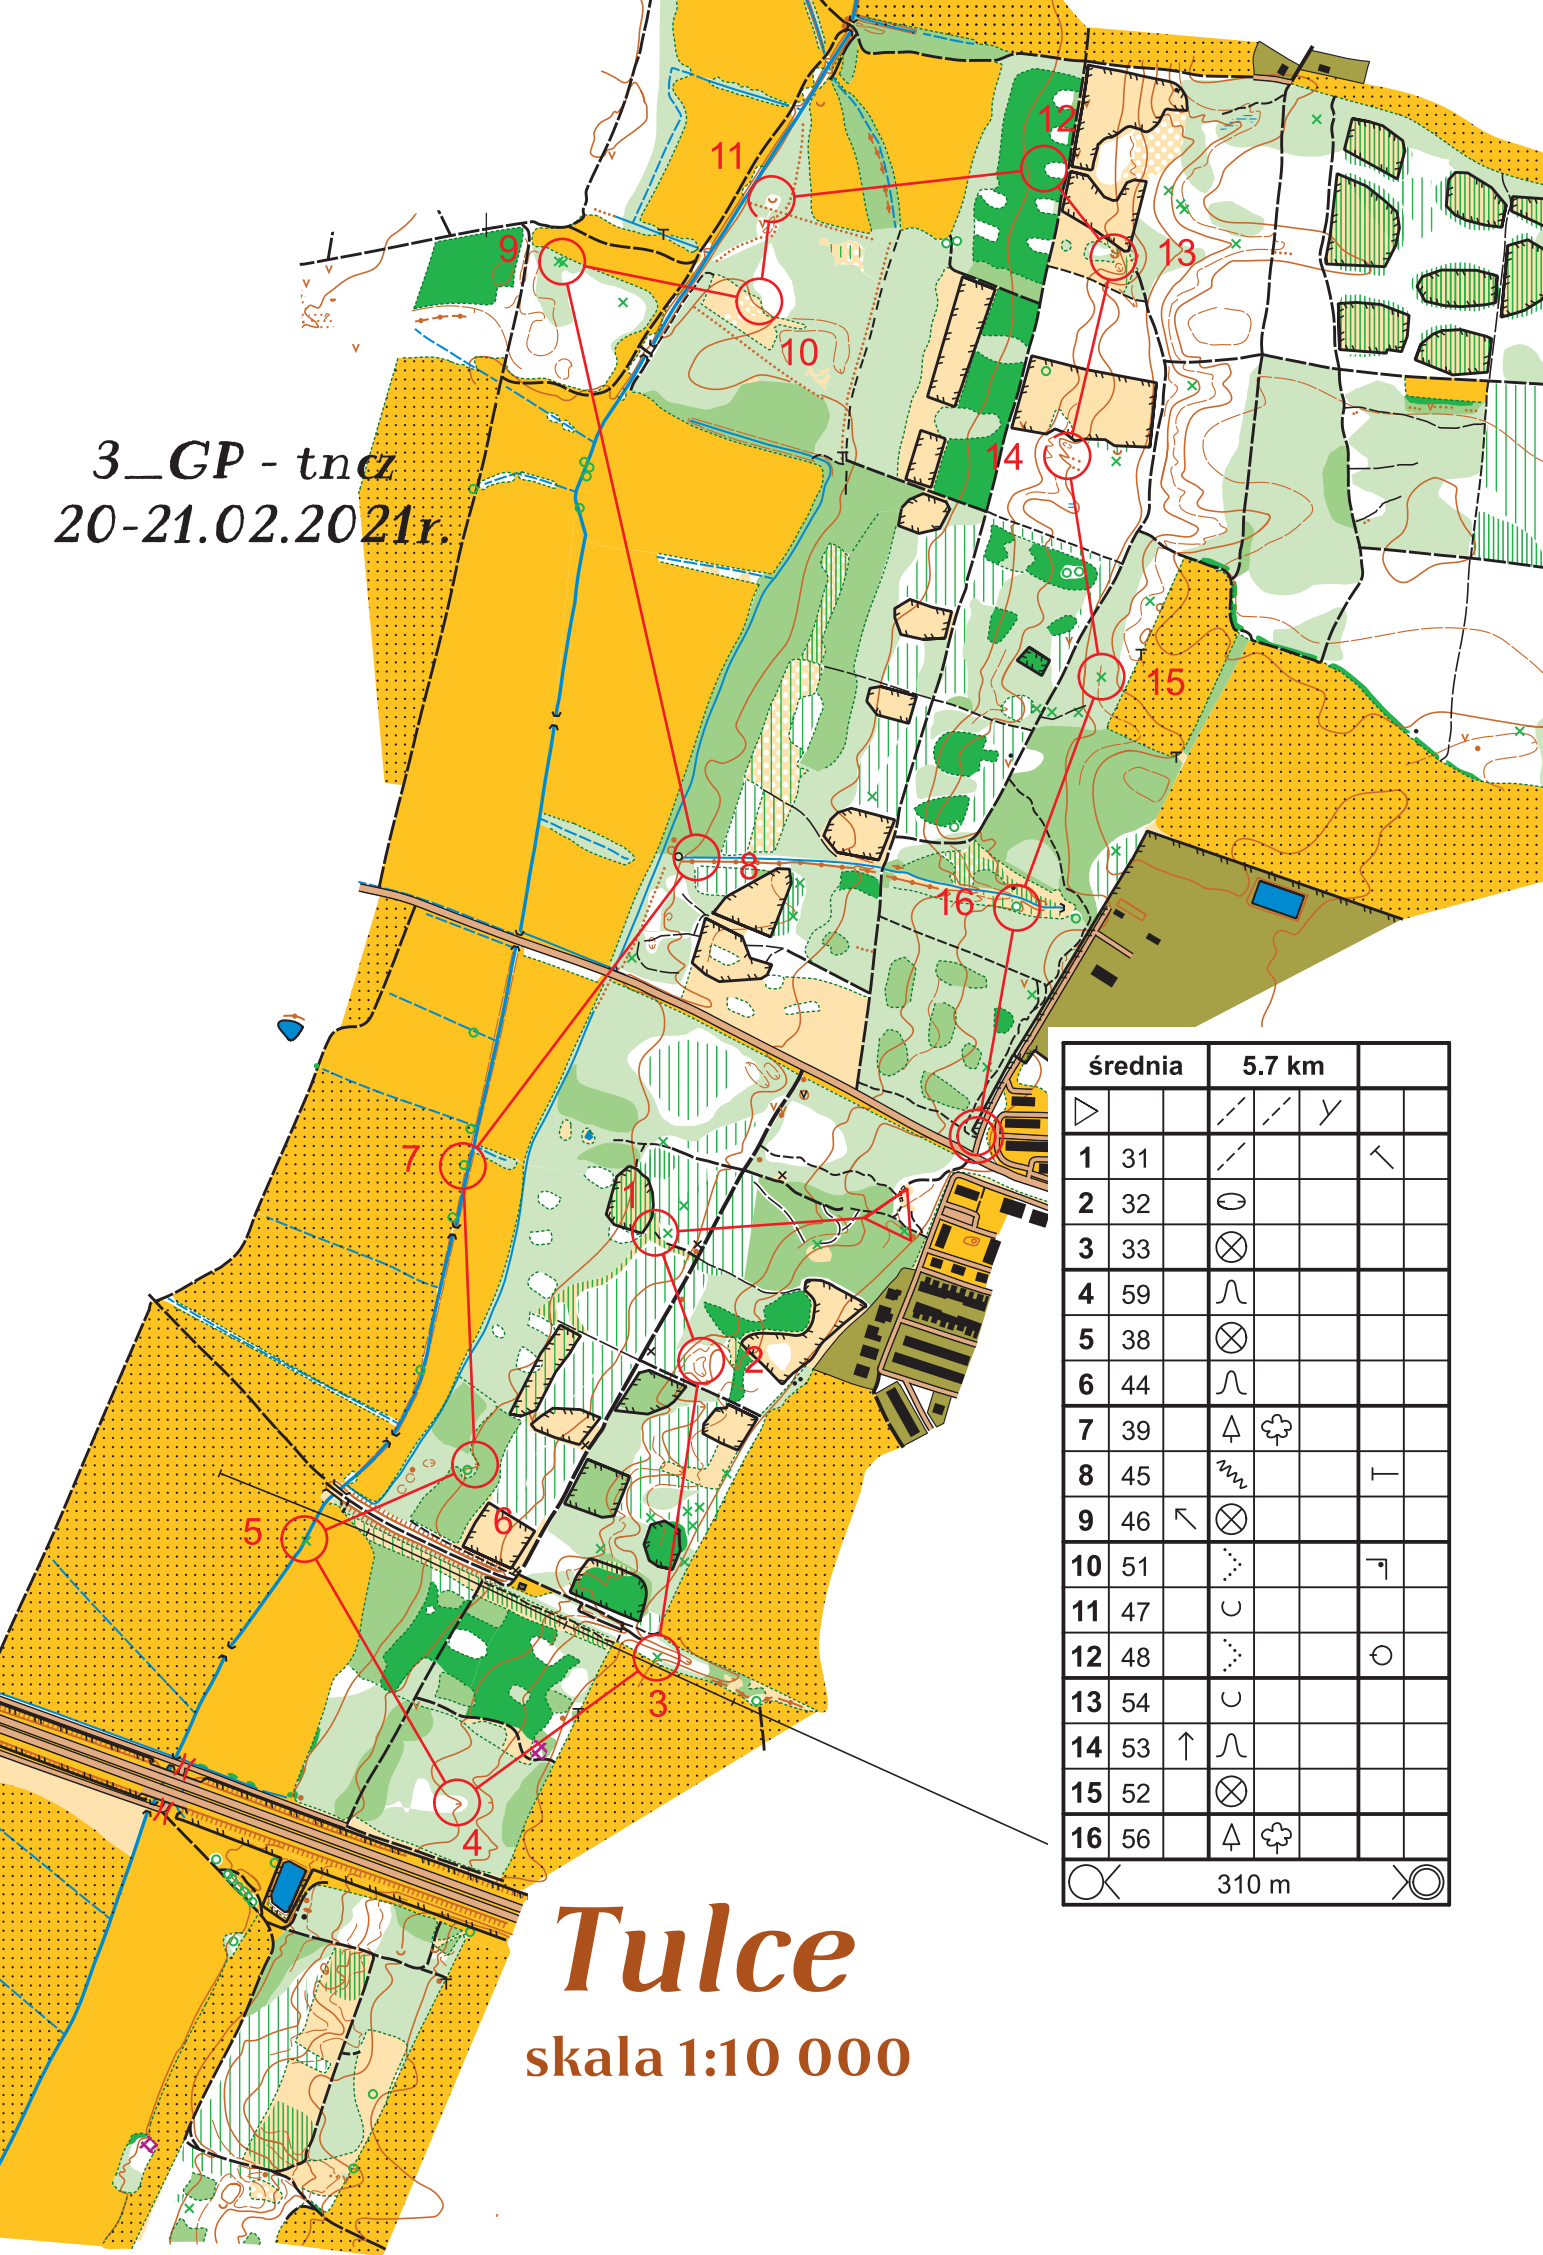

3_GP - tncz
20-21.02.2021r.

	średnia	5.7 km		
▷		/ /	γ	
1	31	/ /		↖
2	32	⊖		
3	33	⊗		
4	59	∩		
5	38	⊗		
6	44	∩		
7	39	△	☼	
8	45	⋈		└
9	46	↖	⊗	
10	51	⋯		└
11	47	∪		
12	48	⋯		⊖
13	54	∪		
14	53	↑	∩	
15	52	⊗		
16	56	△	☼	
○		310 m		⊗

Tulce
skala 1:10 000