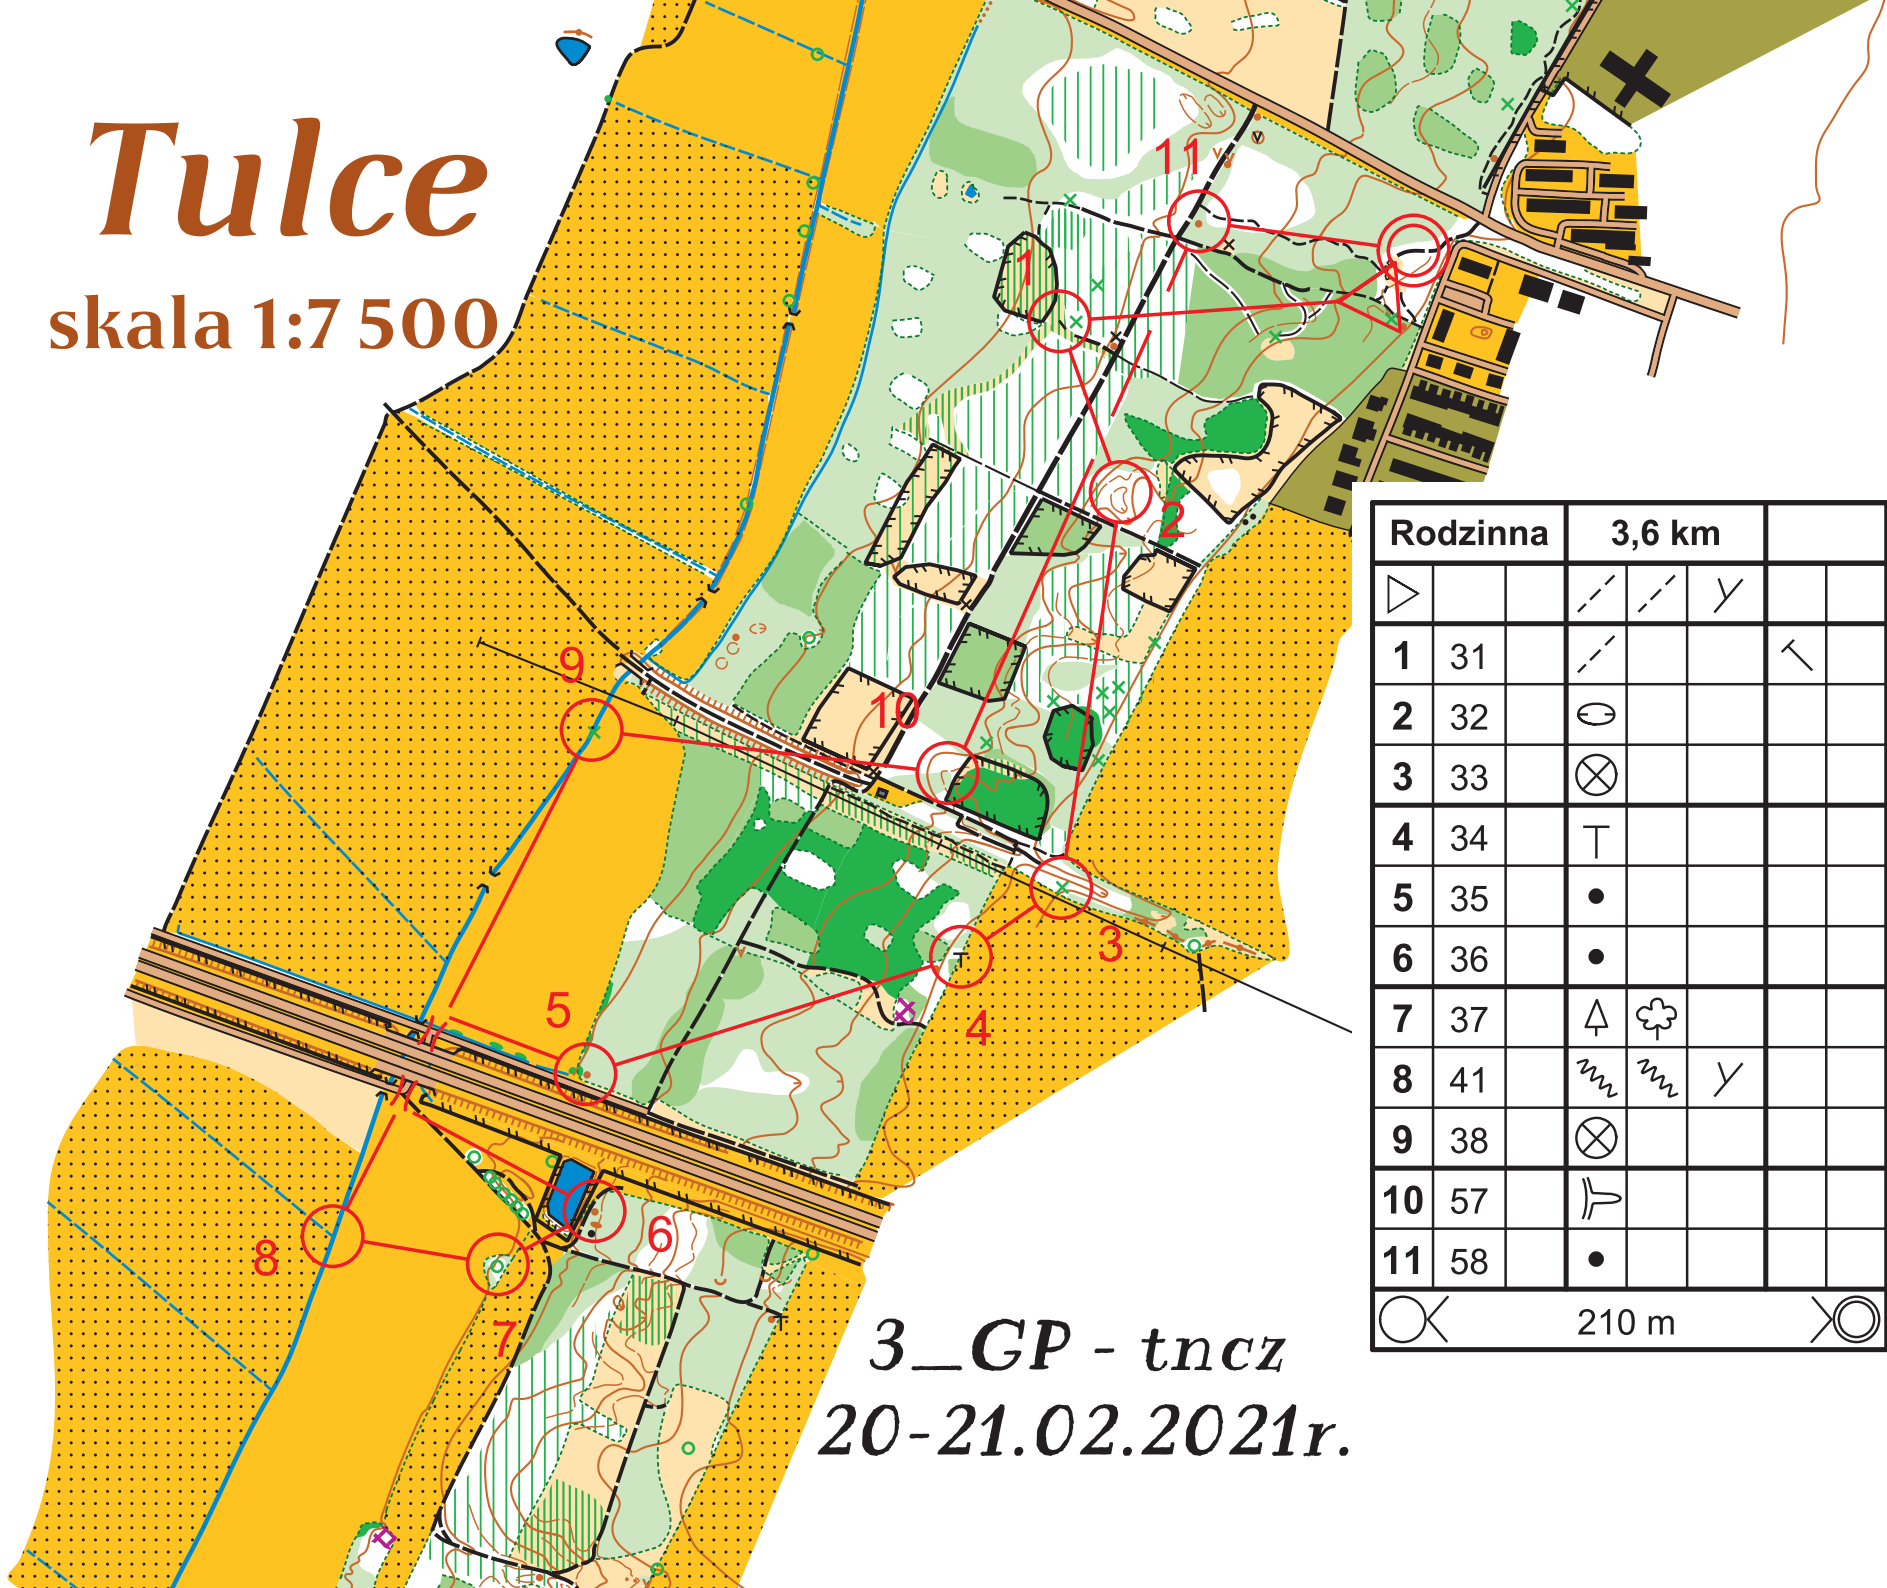

Tulce

skala 1:7 500

Rodzinna		3,6 km		
▷		/ /	Y	
1	31	/ /		↖
2	32	⊖		
3	33	⊗		
4	34	T		
5	35	•		
6	36	•		
7	37	△	☼	
8	41	~	~	Y
9	38	⊗		
10	57	⊢		
11	58	•		
⊙		210 m		⊙

3_GP - tncz
20-21.02.2021r.