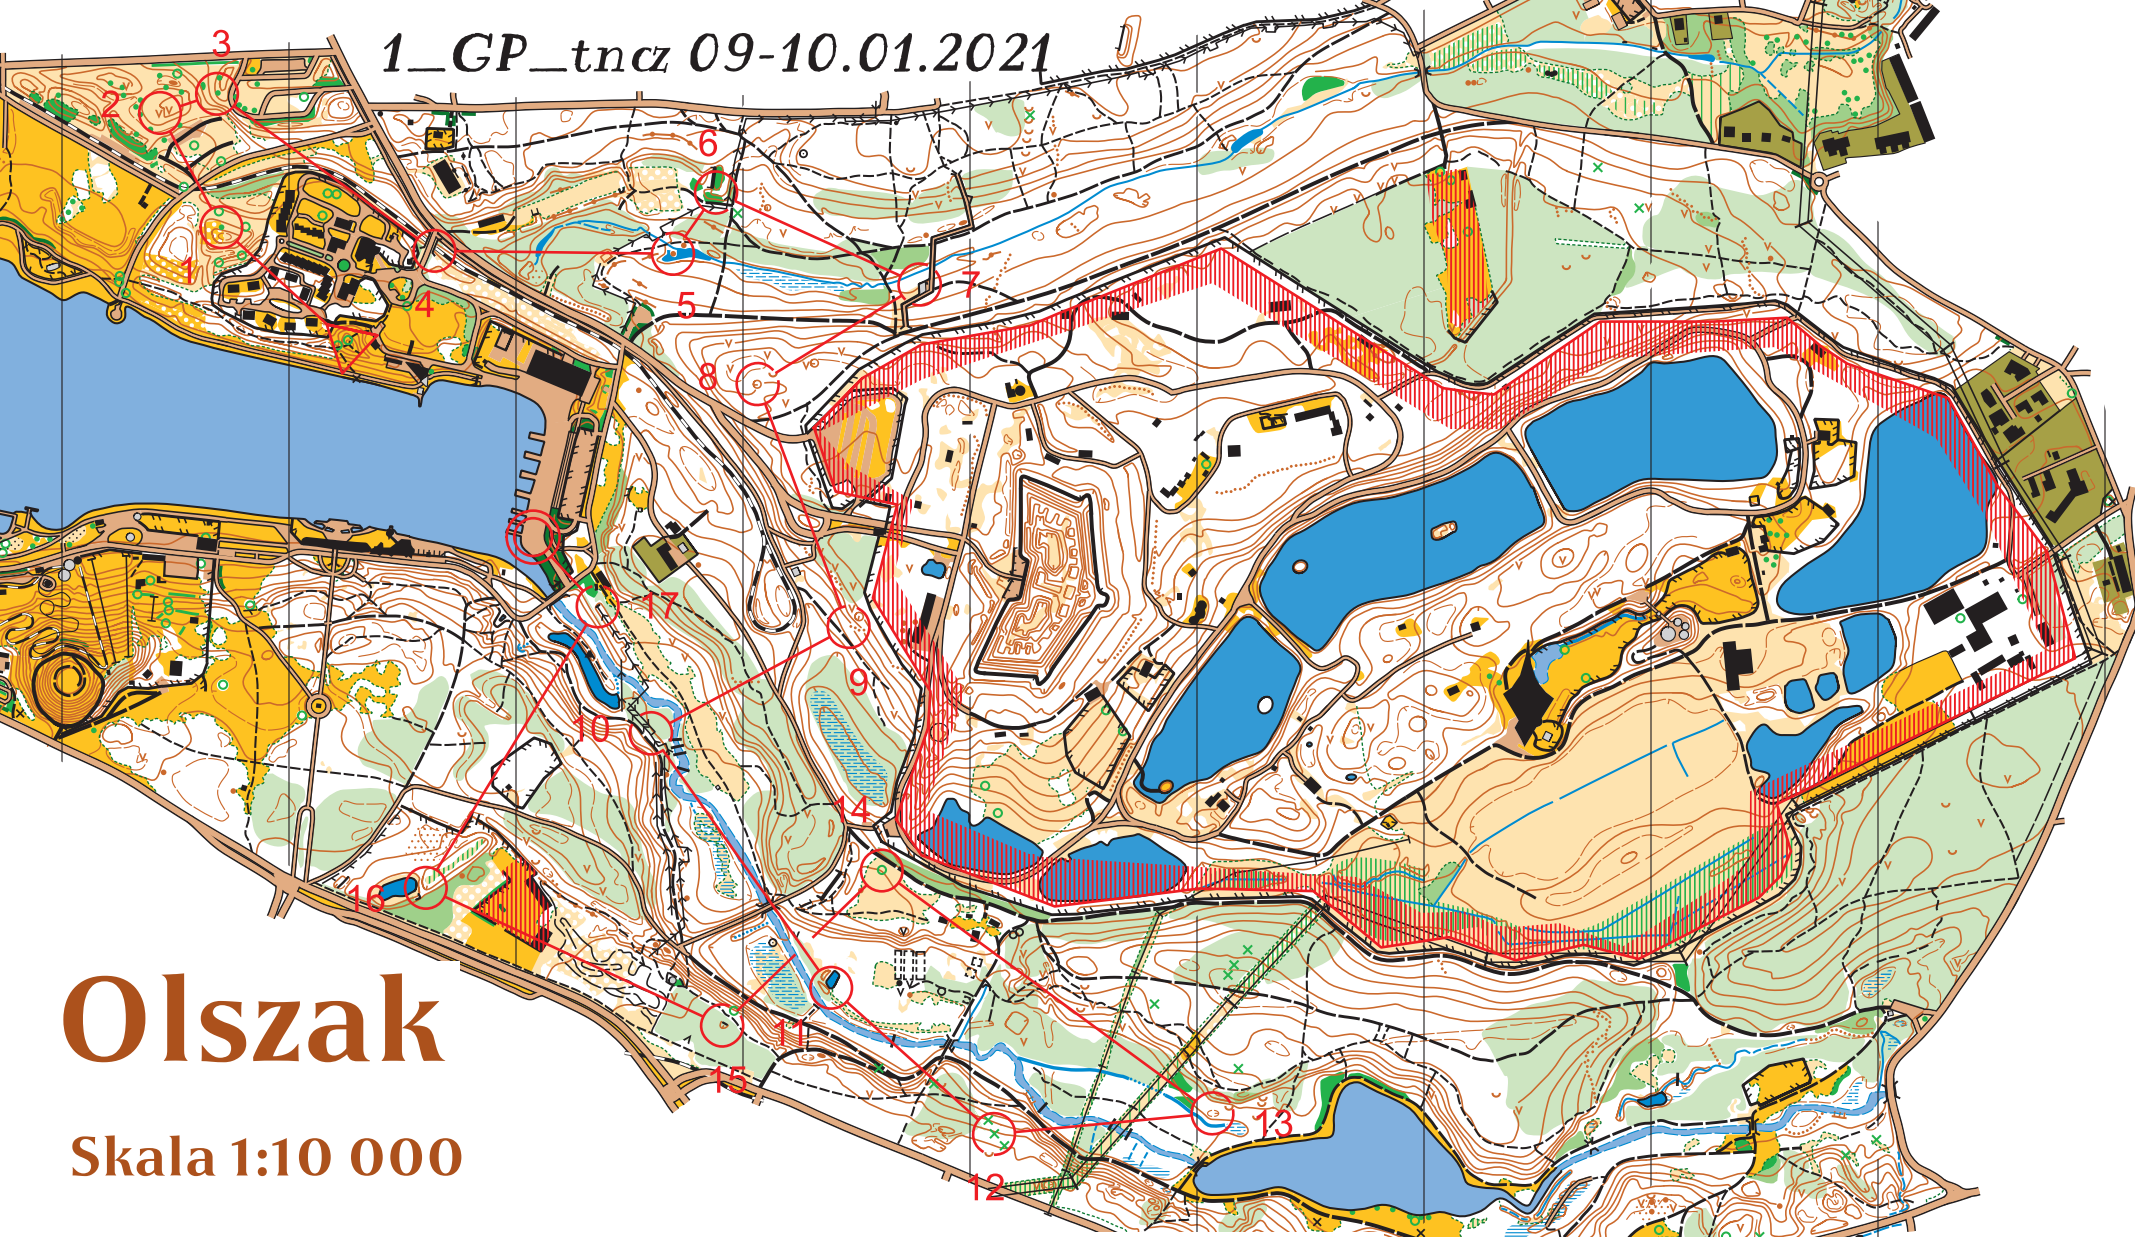

1_GP_tncz 09-10.01.2021

Olszak

Skala 1:10 000

sred	5,3 km		
▷	○	↑	↑
1 53	△		
2 54	← ∇		
3 56	△		
4 55	↗		□

5 31	•		
6 32	▨ ▨	—	
7 37	▮ ↗	↑	
8 38	○		
9 39	▨ ↗	—	
10 45	→ ↗ ↘	×	

11 60	⊗		Q
12 46	▨ ⊗		
13 42	○		
14 44	△ ⊕		
15 40	≡ ∇		
16 61	○		○