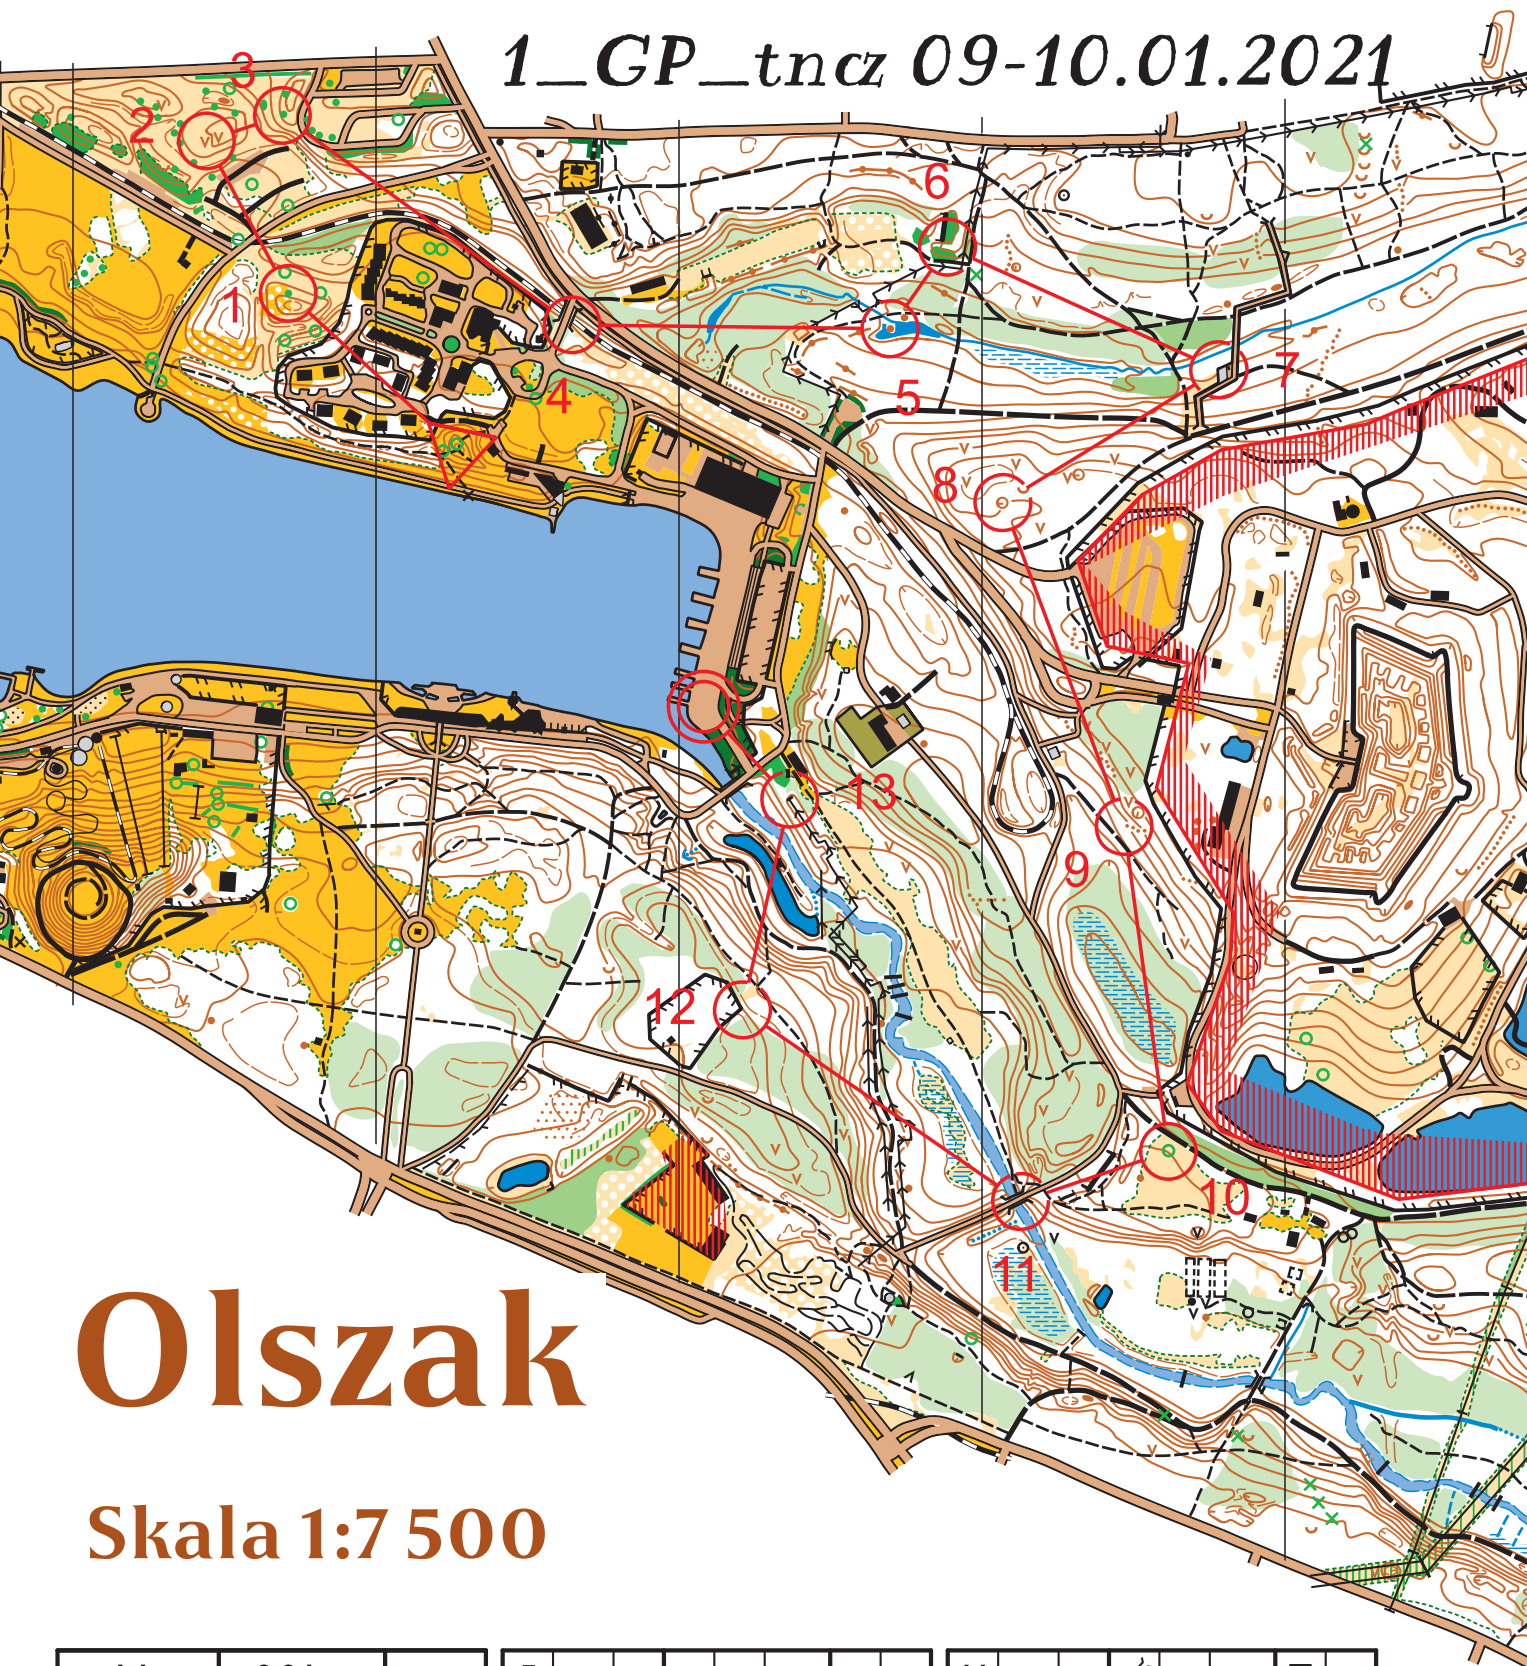

1\_GP\_tncz 09-10.01.2021

# Olszak

Skala 1:7 500

rodzina	3.3 km			
▷		○		◡
1	53	△		
2	54	←	∇	
3	56	△		
4	55	∕		◡

5	31	•			
6	32	⊗	⊗		≡
7	37	∏	∕		◡
8	38	◐			
9	39	⋮			┌
10	44	△	♣		

11	43	∕			◡
12	41	∕			┌
13	57	∕			↖
		130 m			