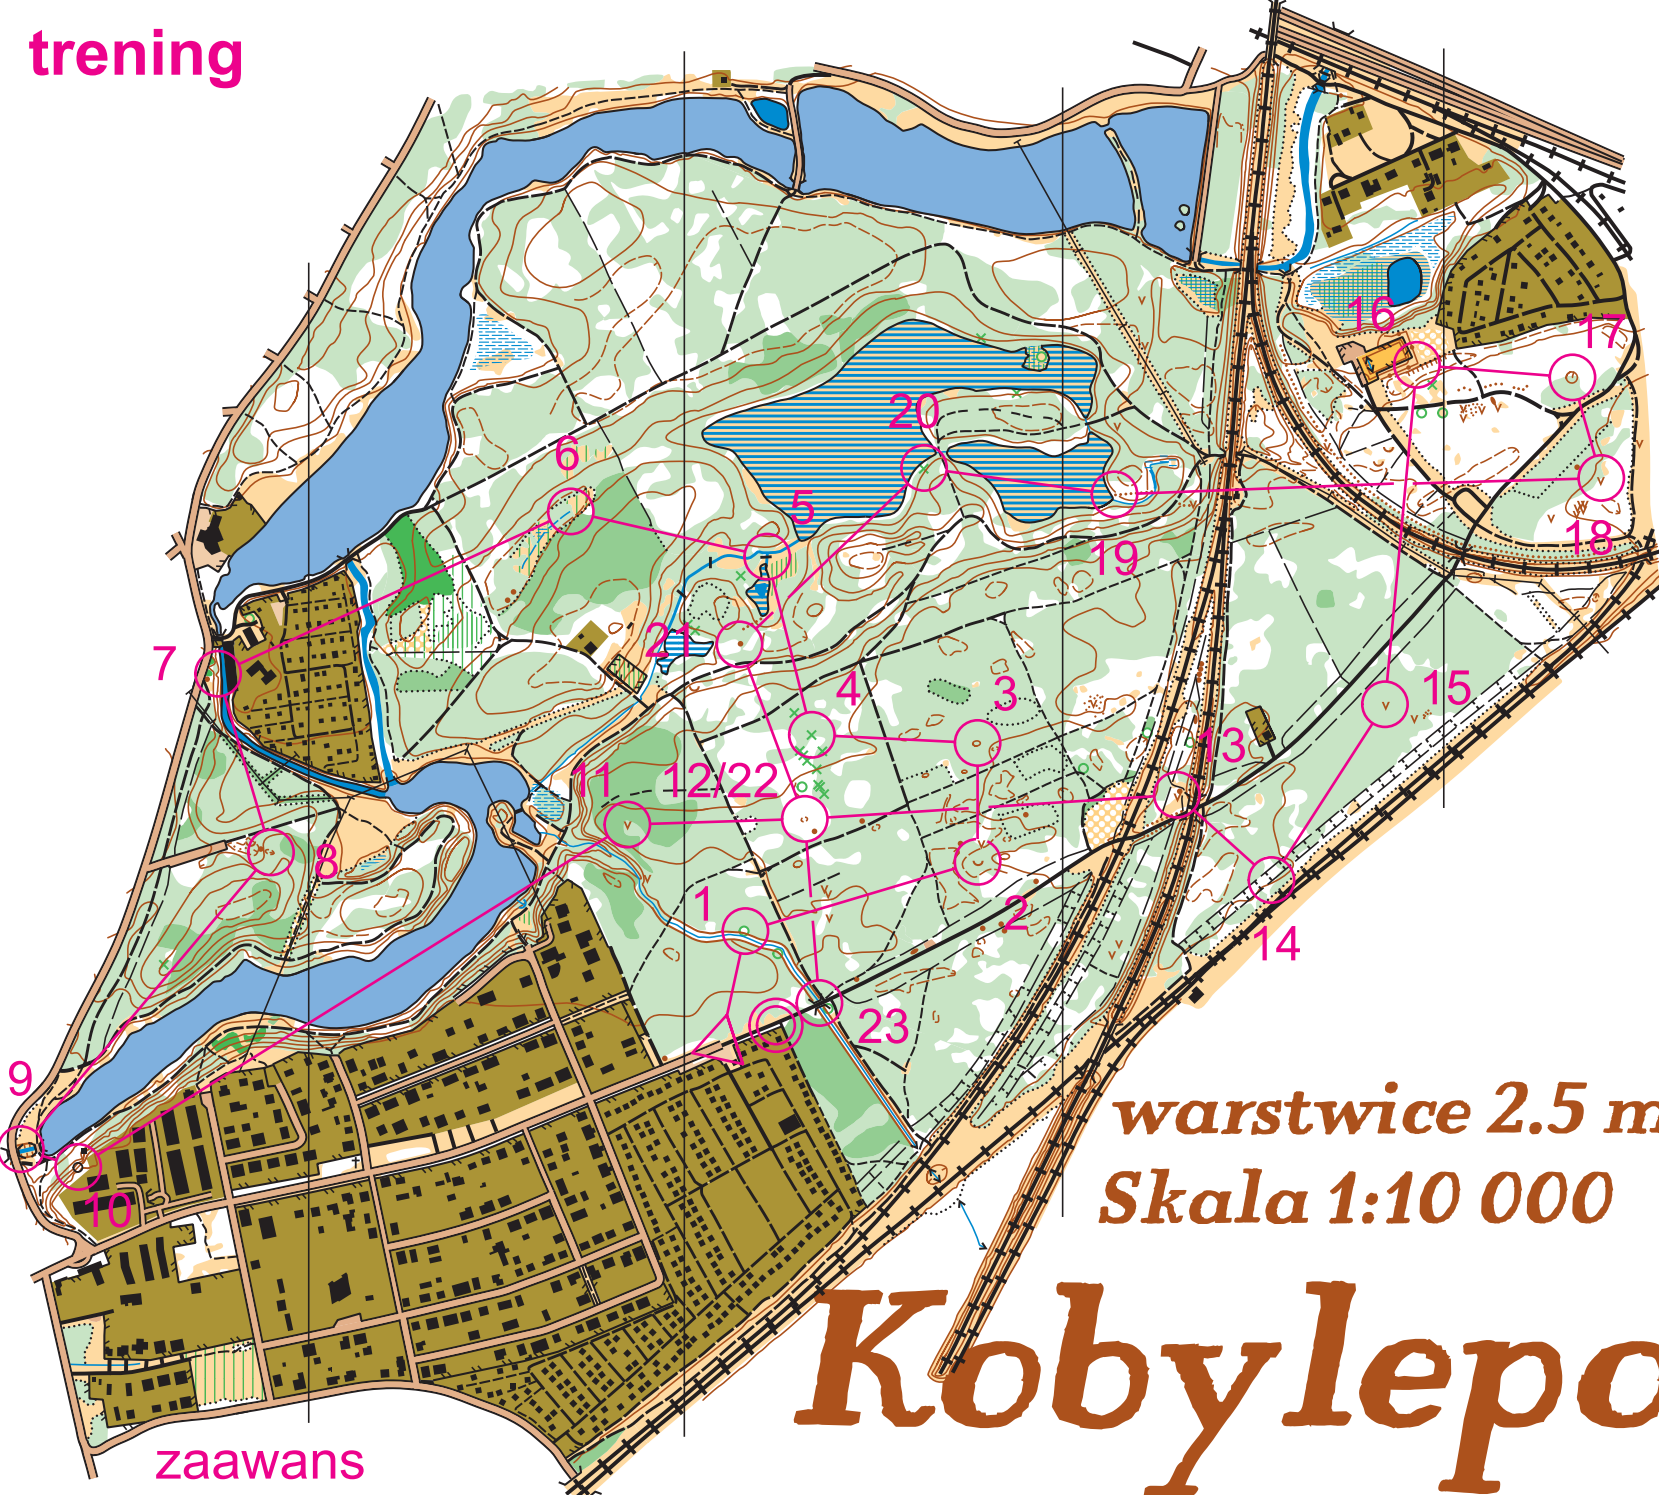

trening

zaawans	7.3 km			
▷		/		┌
1 31		△	♣	○
2 32		∪		
3 33		○		
4 34		⊗		○
5 35		∥		┌
6 36		⌘		┌
7 37		∩		
8 38		⊖		
9 51		⌘		┌
10 39		×		○
11 40		∇		
12 41		○		
13 42		∇		
14 43		/	/	×
15 44		∇		
16 45		≡		<
17 46		⊖		
18 47		∇		
19 48		⌘		┌
20 49		⊗		○
21 52		•		
22 41		○		
23 53		∥		♀

warstwice 2.5 m  
Skala 1:10 000

# Kobylepole

zaawans